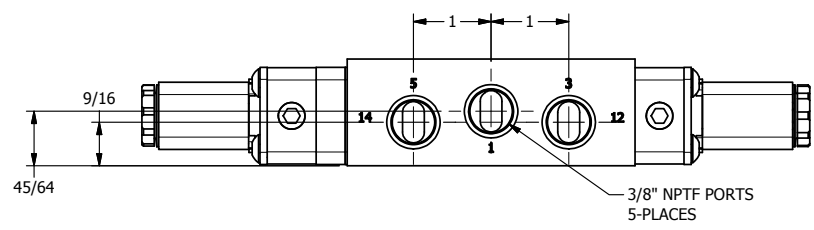

4 3 2 1

	<b>AAA PRODUCTS INTERNATIONAL</b> 7114 Harry Hines Blvd Dallas, TX 75235	<b>TITLE</b> 3/8" SIDE PORT, DBL SOL, 3 POS, SPR CTR, SOL SHFT, CLSD CTR SPL, BRASS & STAINLESS	<b>DRAWING NO.:</b> DIM_ZESY3M
--	--	--	-----------------------------------