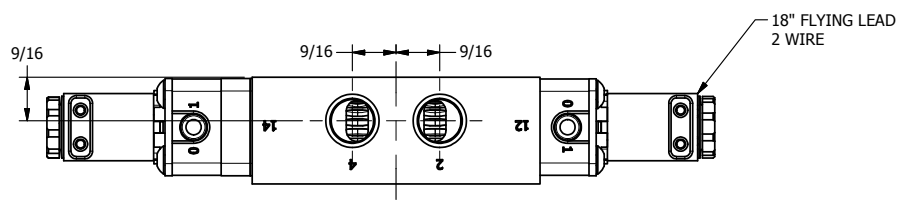

4 3 2 1

	<b>AAA PRODUCTS INTERNATIONAL</b> 7114 Harry Hines Blvd Dallas, TX 75235	<b>TITLE</b> 3/8" SIDE PORT, DBL SOL, 3 POS, SPR CTR, SOL SHFT, CLSD CTR SPL, BRASS & STAINLESS	<b>DRAWING NO.:</b> DIM_ZESY3M
--	--	--	-----------------------------------