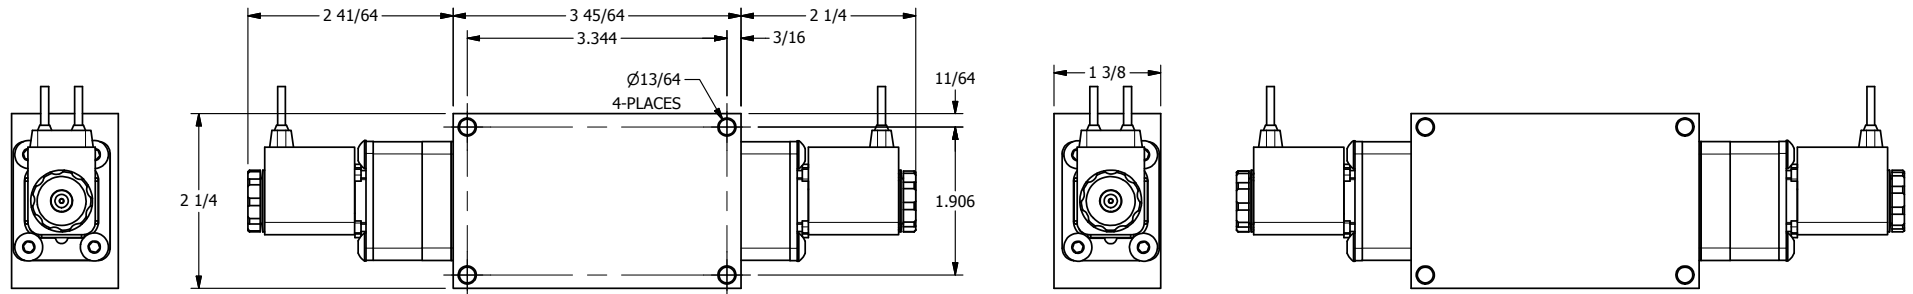

4 3 2 1

	<b>AAA PRODUCTS INTERNATIONAL</b> 7114 Harry Hines Blvd Dallas, TX 75235	<b>TITLE</b> 3/8" SIDE PORT, DBL SOL, 3 POS, SPR CTR, SOL SHFT, CLSD CTR SPL, BRASS & STAINLESS	<b>DRAWING NO.:</b> DIM_ZESY3M
--	--	--	-----------------------------------