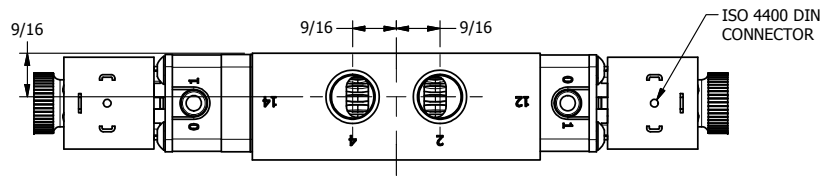

4 3 2 1

	<b>AAA PRODUCTS INTERNATIONAL</b> 7114 Harry Hines Blvd Dallas, TX 75235	TITLE: 3/8" SIDE PORT, DBL SOL, 3 POS, SPR CTR, CLSD CTR SPL, BRASS & SS, HIGH TEMP, DUST EXCLDR	DRAWING NO.: <b>DIM_ZESY3HL</b>
--	--	--	------------------------------------