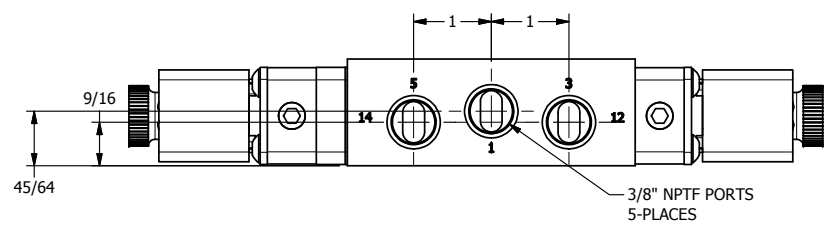

4 3 2 1

	<b>AAA PRODUCTS INTERNATIONAL</b> 7114 Harry Hines Blvd Dallas, TX 75235	TITLE: 3/8" SIDE PORT, DBL SOL, 3 POS, SPR CTR, CLSD CTR SPL, BRASS & SS, HIGH TEMP, DUST EXCLDR	DRAWING NO.: <b>DIM_ZESY3HL</b>
--	--	--	------------------------------------