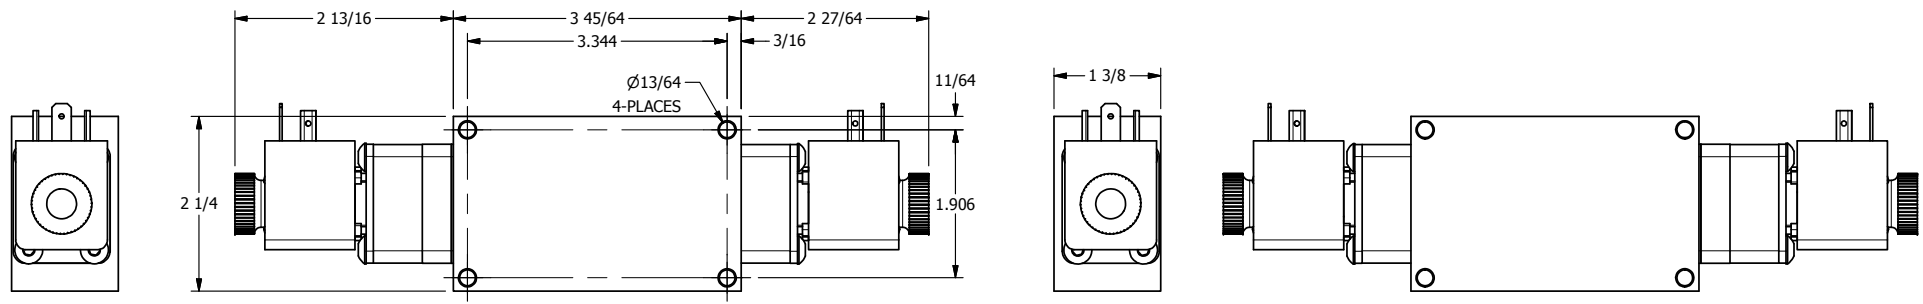

4 3 2 1

	<b>AAA PRODUCTS INTERNATIONAL</b> 7114 Harry Hines Blvd Dallas, TX 75235	TITLE: 3/8" SIDE PORT, DBL SOL, 3 POS, SPR CTR, CLSD CTR SPL, BRASS & SS, HIGH TEMP, DUST EXCLDR	DRAWING NO.: <b>DIM_ZESY3HL</b>
--	--	--	------------------------------------