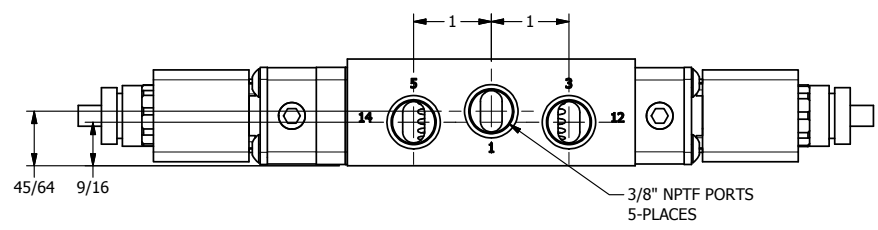

4 3 2 1

|  |  |  |                                    |
|--|--|--|------------------------------------|
|  | <b>AAA PRODUCTS INTERNATIONAL</b><br>7114 Harry Hines Blvd<br>Dallas, TX 75235 | <b>TITLE</b> 3/8" SIDE PORT, DBL SOL, 3 POS,<br>SPR CTR, SOL SHFT, FLOAT CTR SPL,<br>BRASS & STAINLESS, ATEX | <b>DRAWING NO.:</b><br>DIM_ZESY3GT |
|--|--|--|------------------------------------|