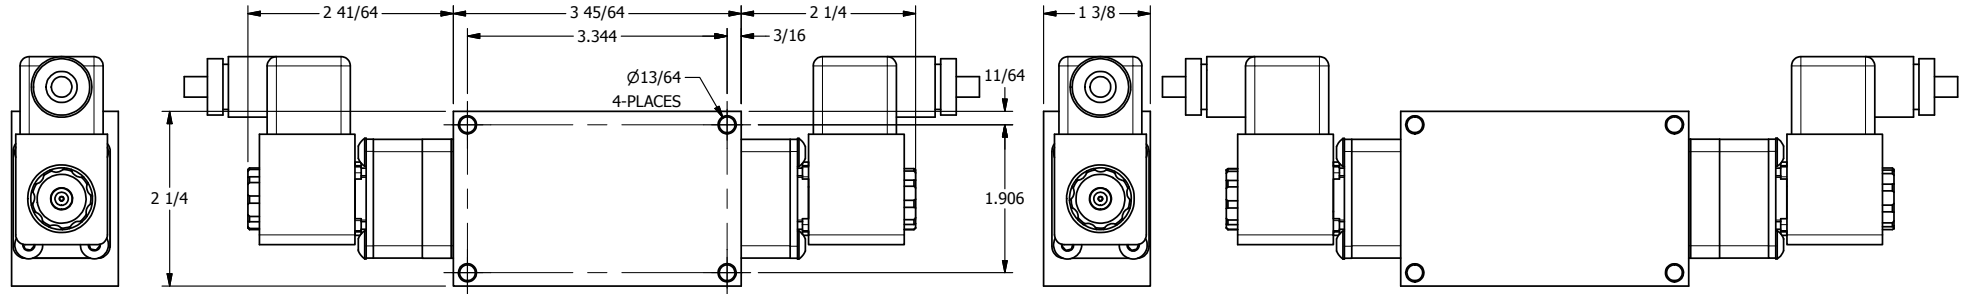

4 3 2 1

|  |  |  |                                    |
|--|--|--|------------------------------------|
|  | <b>AAA PRODUCTS INTERNATIONAL</b><br>7114 Harry Hines Blvd<br>Dallas, TX 75235 | <b>TITLE</b> 3/8" SIDE PORT, DBL SOL, 3 POS,<br>SPR CTR, SOL SHFT, FLOAT CTR SPL,<br>BRASS & STAINLESS, ATEX | <b>DRAWING NO.:</b><br>DIM_ZESY3GT |
|--|--|--|------------------------------------|