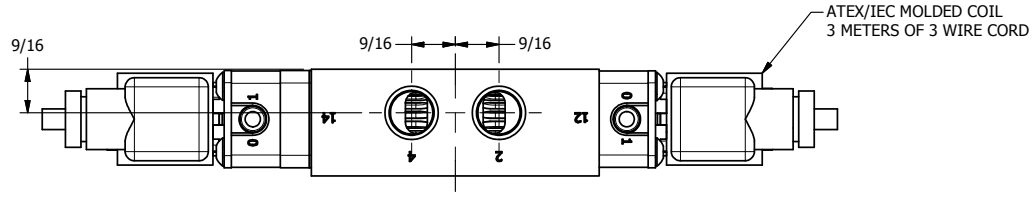

4 3 2 1

|  |  |  |                                    |
|--|--|--|------------------------------------|
|  | <b>AAA PRODUCTS INTERNATIONAL</b><br>7114 Harry Hines Blvd<br>Dallas, TX 75235 | <b>TITLE</b> 3/8" SIDE PORT, DBL SOL, 3 POS,<br>SPR CTR, SOL SHFT, FLOAT CTR SPL,<br>BRASS & STAINLESS, ATEX | <b>DRAWING NO.:</b><br>DIM_ZESY3GT |
|--|--|--|------------------------------------|