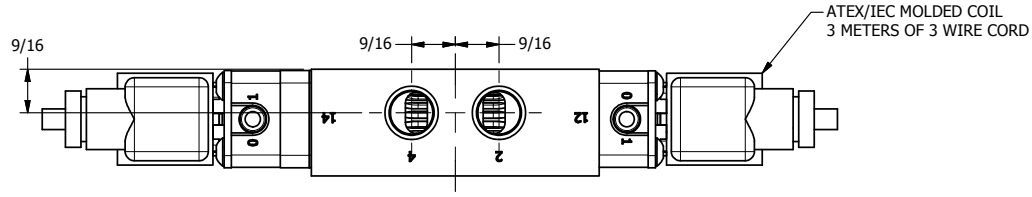

4 3 2 1

	AAA PRODUCTS INTERNATIONAL 7114 Harry Hines Blvd Dallas, TX 75235	TITLE 3/8" SIDE PORT, DBL SOL, 3 POS, SPR CTR, REGEN CTR SPL, BRASS & SS, ATEX, DUST EXCLDR	DRAWING NO.: DIM_ZESY3DTL
--	--	--	-------------------------------------