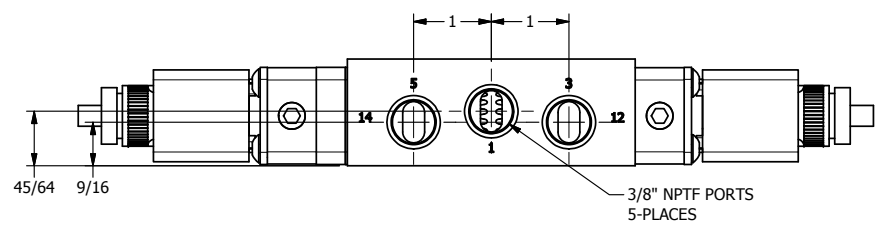

4 3 2 1

	AAA PRODUCTS INTERNATIONAL 7114 Harry Hines Blvd Dallas, TX 75235	TITLE 3/8" SIDE PORT, DBL SOL, 3 POS, SPR CTR, REGEN CTR SPL, BRASS & SS, ATEX, DUST EXCLDR	DRAWING NO.: DIM_ZESY3DTL
--	--	--	-------------------------------------