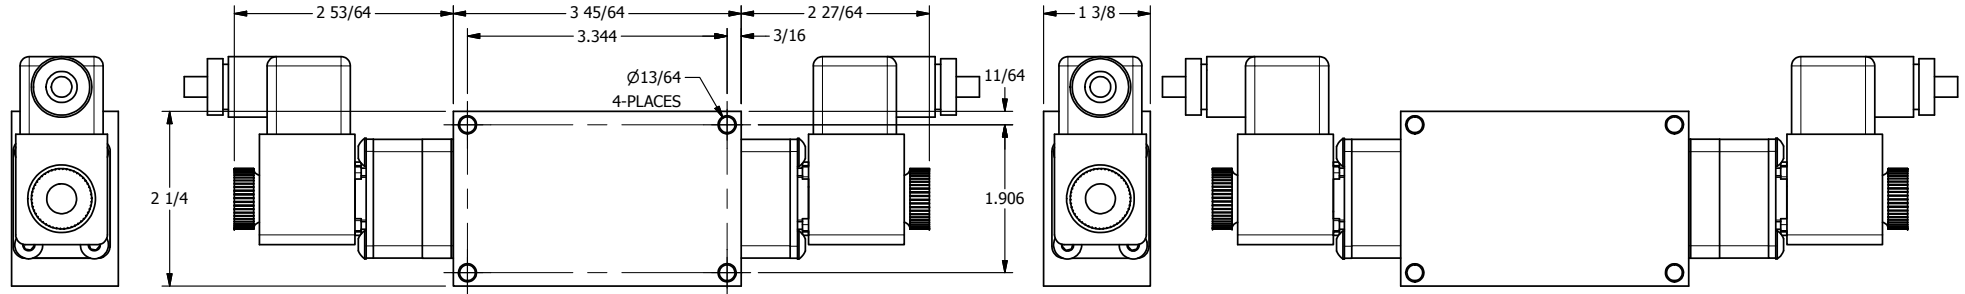

4 3 2 1

	AAA PRODUCTS INTERNATIONAL 7114 Harry Hines Blvd Dallas, TX 75235	TITLE 3/8" SIDE PORT, DBL SOL, 3 POS, SPR CTR, REGEN CTR SPL, BRASS & SS, ATEX, DUST EXCLDR	DRAWING NO.: DIM_ZESY3DTL
--	--	--	-------------------------------------