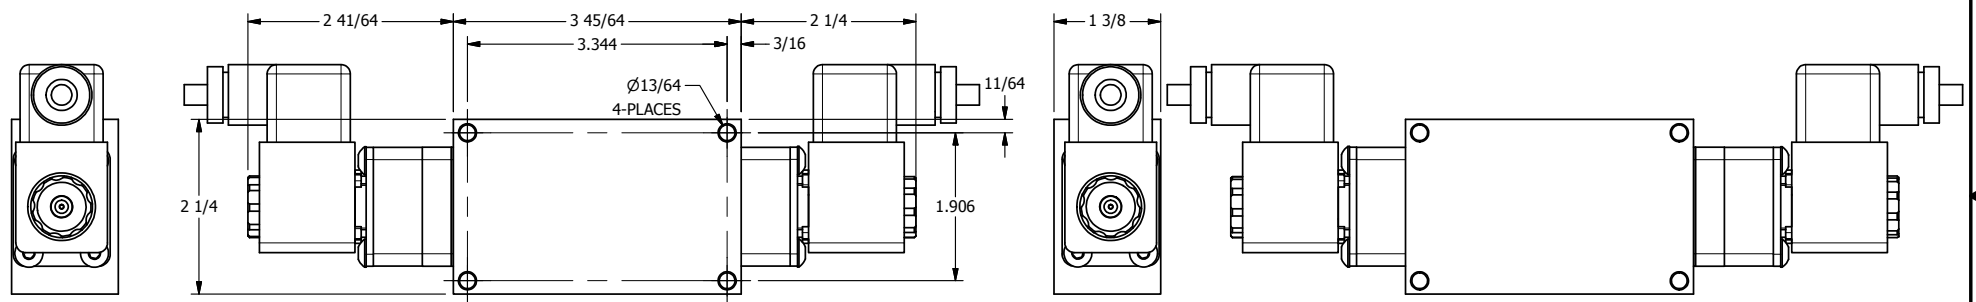

4 3 2 1

	<b>AAA PRODUCTS INTERNATIONAL</b> 7114 Harry Hines Blvd Dallas, TX 75235	<b>TITLE</b> 1/4" SIDE PORT, DBL SOL, 3 POS, SPR CTR, REGEN CTR SPL, BRASS & SS, ATEX, EXT PILOT	<b>DRAWING NO.:</b> DIM_ZESY2DTZ
--	--	--	-------------------------------------