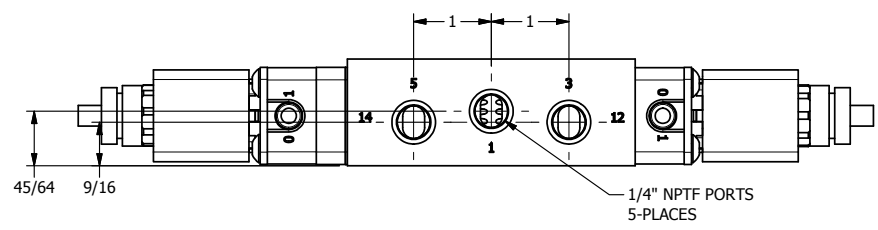

4 3 2 1

	<b>AAA PRODUCTS INTERNATIONAL</b> 7114 Harry Hines Blvd Dallas, TX 75235	<b>TITLE</b> 1/4" SIDE PORT, DBL SOL, 3 POS, SPR CTR, REGEN CTR SPL, BRASS & SS, ATEX, EXT PILOT	<b>DRAWING NO.:</b> DIM_ZESY2DTZ
--	--	--	-------------------------------------