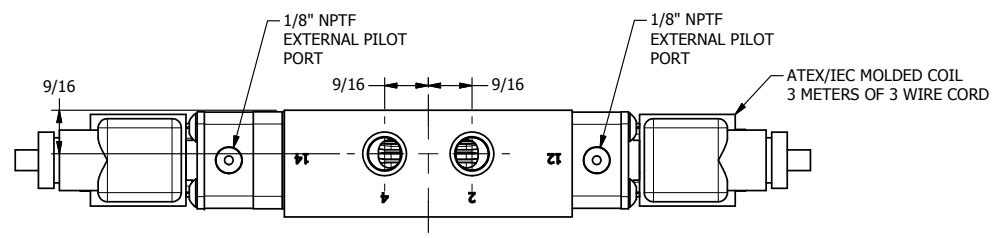

4 3 2 1

	<b>AAA PRODUCTS INTERNATIONAL</b> 7114 Harry Hines Blvd Dallas, TX 75235	<b>TITLE</b> 1/4" SIDE PORT, DBL SOL, 3 POS, SPR CTR, REGEN CTR SPL, BRASS & SS, ATEX, EXT PILOT	<b>DRAWING NO.:</b> DIM_ZESY2DTZ
--	--	--	-------------------------------------