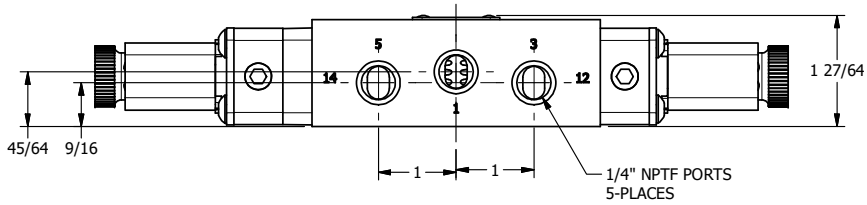

2 51/64

3 45/64

2 27/64

3.344

Ø13/64

4-PLACES

3/16

11/64

1 3/8

2 1/4

1.906

45/64 9/16

1/4" NPTF PORTS
5-PLACES

AAA
PRODUCTS
INTERNATIONAL

**AAA PRODUCTS
INTERNATIONAL**
7114 Harry Hines Blvd
Dallas, TX 75235

TITLE: 1/4" SIDE PORT, DBL SOL, 3 POS,
SPR CTR, SOL SHFT, REGEN CTR SPL,
LCKNG OVRD, DUST EXCLDR