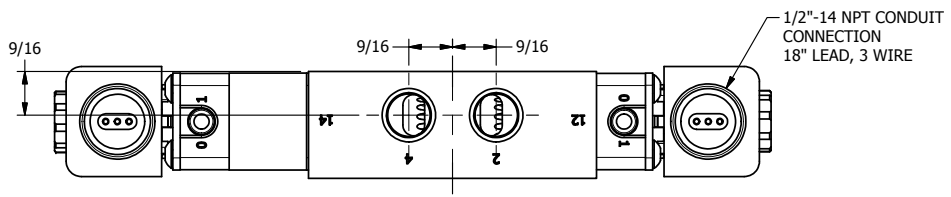

4 3 2 1

4 3 2 1

|  |  |   |                                    |
|--|--|---|------------------------------------|
|  | <b>AAA PRODUCTS INTERNATIONAL</b><br>7114 Harry Hines Blvd<br>Dallas, TX 75235 | <b>TITLE</b><br>3/8" SIDE PORT, DBL SOL, 2 POS,<br>DETENT, SOL RTRN, BRASS & SS,<br>EXPLOSION PROOF | <b>DRAWING NO.:</b><br>DIM_ZESS3XQ |
|--|--|---|------------------------------------|