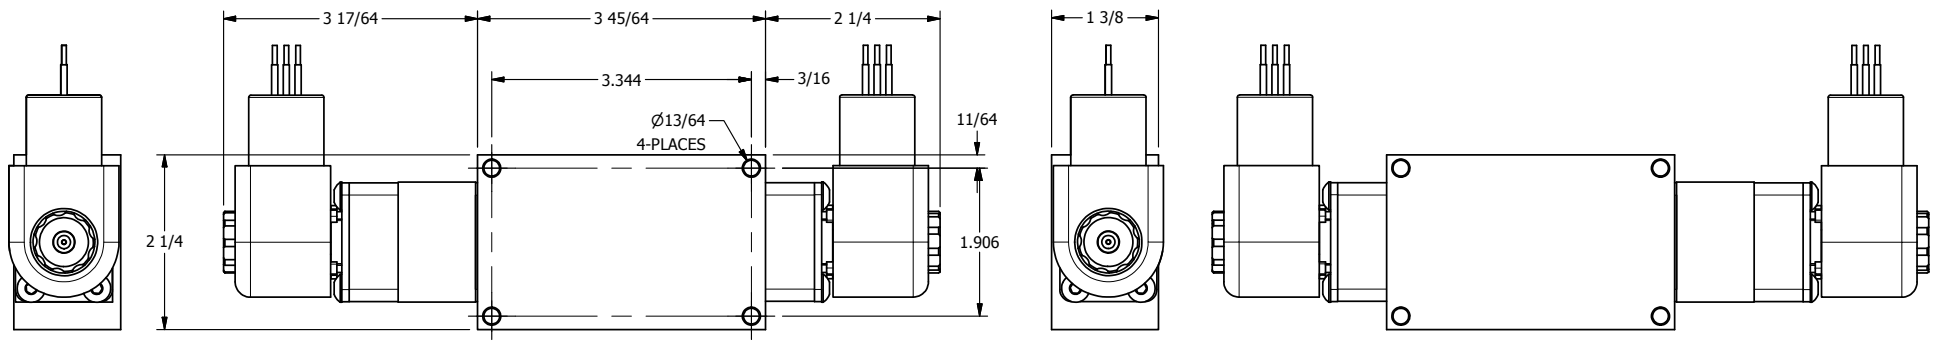

4 3 2 1

4 3 2 1

|  |  |   |                                    |
|--|--|---|------------------------------------|
|  | <b>AAA PRODUCTS INTERNATIONAL</b><br>7114 Harry Hines Blvd<br>Dallas, TX 75235 | <b>TITLE</b><br>3/8" SIDE PORT, DBL SOL, 2 POS,<br>DETENT, SOL RTRN, BRASS & SS,<br>EXPLOSION PROOF | <b>DRAWING NO.:</b><br>DIM_ZESS3XQ |
|--|--|---|------------------------------------|