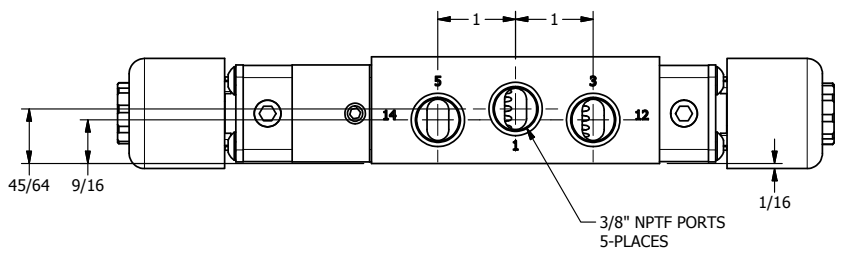

4 3 2 1

4 3 2 1

|  |  |   |                                    |
|--|--|---|------------------------------------|
|  | <b>AAA PRODUCTS INTERNATIONAL</b><br>7114 Harry Hines Blvd<br>Dallas, TX 75235 | <b>TITLE</b><br>3/8" SIDE PORT, DBL SOL, 2 POS,<br>DETENT, SOL RTRN, BRASS & SS,<br>EXPLOSION PROOF | <b>DRAWING NO.:</b><br>DIM_ZESS3XQ |
|--|--|---|------------------------------------|