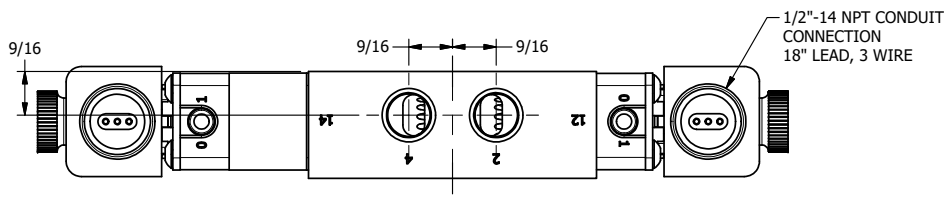

4 | 3 | 2 | 1

4 | 3 | 2 | 1

| | | | |
|--|--|---|-------------------------------------|
| | AAA PRODUCTS INTERNATIONAL 7114 Harry Hines Blvd Dallas, TX 75235 | TITLE 3/8" SIDE PORT, DBL SOL, 2 POS, DETENT, EXPL PROOF, BR & SS, DUST EXCLDR | DRAWING NO.: DIM_ZESS3XLQ |
|--|--|---|-------------------------------------|