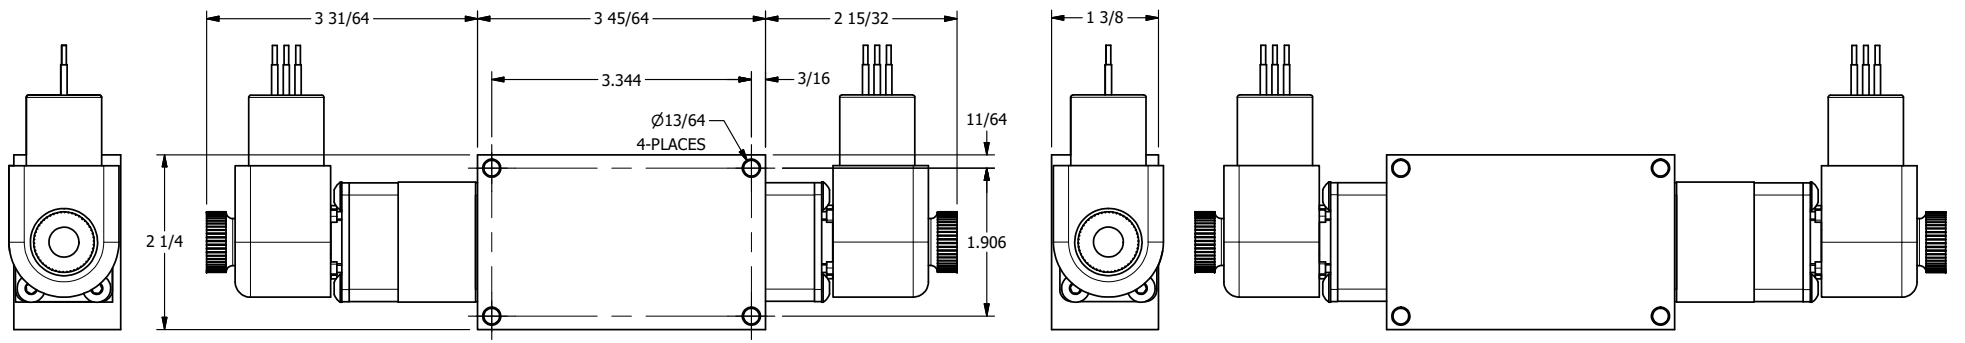

4 | 3 | 2 | 1

4 | 3 | 2 | 1

| | | | |
|--|--|---|-------------------------------------|
| | AAA PRODUCTS INTERNATIONAL 7114 Harry Hines Blvd Dallas, TX 75235 | TITLE 3/8" SIDE PORT, DBL SOL, 2 POS, DETENT, EXPL PROOF, BR & SS, DUST EXCLDR | DRAWING NO.: DIM_ZESS3XLQ |
|--|--|---|-------------------------------------|