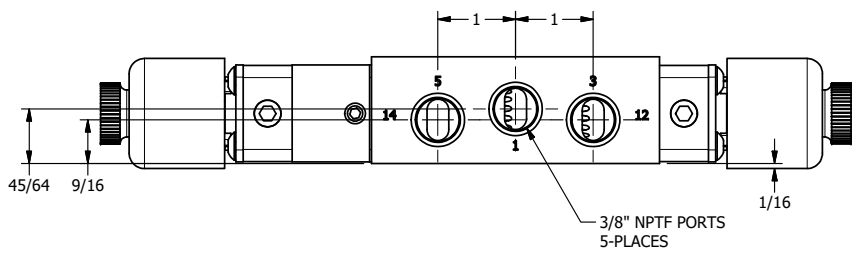

4 | 3 | 2 | 1

4 | 3 | 2 | 1

| | | | |
|--|--|---|-------------------------------------|
| | AAA PRODUCTS INTERNATIONAL 7114 Harry Hines Blvd Dallas, TX 75235 | TITLE 3/8" SIDE PORT, DBL SOL, 2 POS, DETENT, EXPL PROOF, BR & SS, DUST EXCLDR | DRAWING NO.: DIM_ZESS3XLQ |
|--|--|---|-------------------------------------|