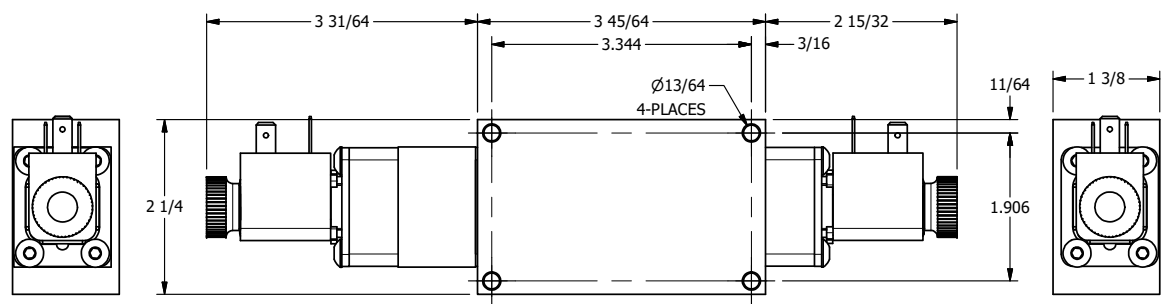

4 | 3 | 2 | 1

4 | 3 | 2 | 1

	<b>AAA PRODUCTS INTERNATIONAL</b> 7114 Harry Hines Blvd Dallas, TX 75235	<b>TITLE</b> 1/4" SIDE PORT, DBL SOL, 2 POS, DETENT, SOL RTRN, BR & SS, DUST EXCLDR	<b>DRAWING NO.:</b> DIM_ZESS2LQ
--	--	---	------------------------------------