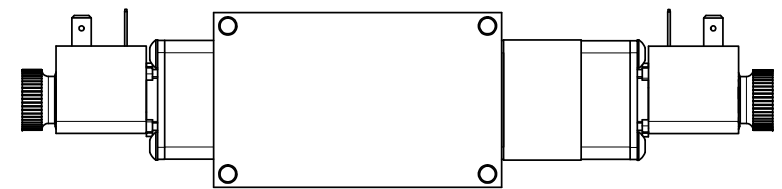

4 | 3 | 2 | 1

4 | 3 | 2 | 1

	<b>AAA PRODUCTS INTERNATIONAL</b> 7114 Harry Hines Blvd Dallas, TX 75235	<b>TITLE</b> 1/4" SIDE PORT, DBL SOL, 2 POS, DETENT, SOL RTRN, BR & SS, DUST EXCLDR	<b>DRAWING NO.:</b> DIM_ZESS2LQ
--	--	---	------------------------------------