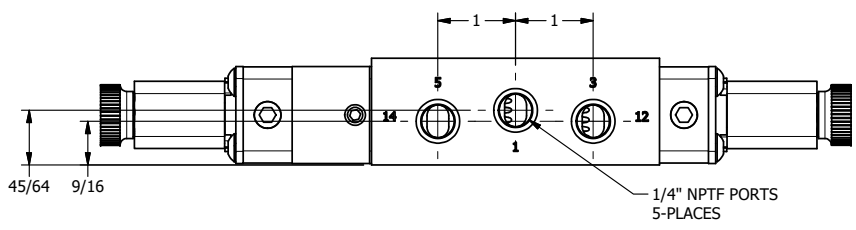

4 | 3 | 2 | 1

4 | 3 | 2 | 1

	<b>AAA PRODUCTS INTERNATIONAL</b> 7114 Harry Hines Blvd Dallas, TX 75235	<b>TITLE</b> 1/4" SIDE PORT, DBL SOL, 2 POS, DETENT, SOL RTRN, BR & SS, DUST EXCLDR	<b>DRAWING NO.:</b> DIM_ZESS2LQ
--	--	---	------------------------------------