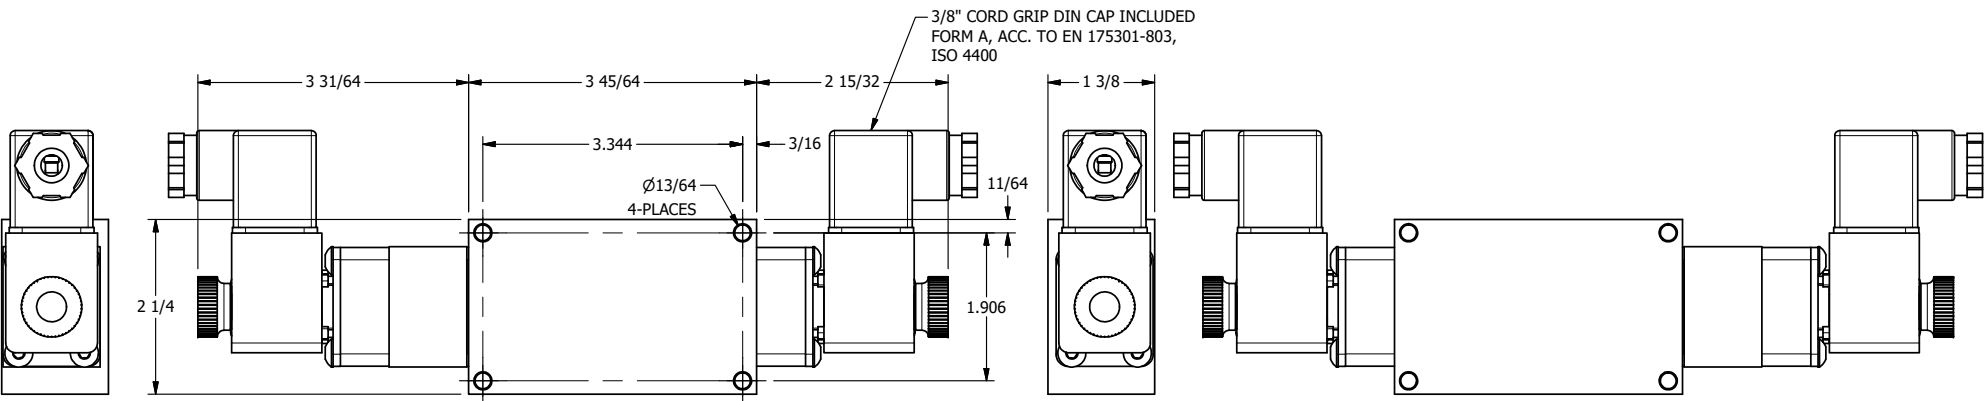

4 3 2 1

	<b>AAA PRODUCTS INTERNATIONAL</b> 7114 Harry Hines Blvd Dallas, TX 75235	<b>TITLE</b> 1/4" SIDE PORT, DBL SOL, 2 POS, DETENT, INTR SAFE, BR & SS, DUST EXCLDR	<b>DRAWING NO.:</b> DIM_ZESS2ALQ
--	--	--	-------------------------------------