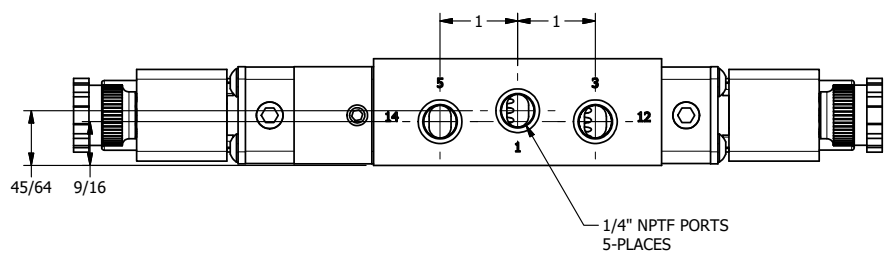

4 3 2 1

	<b>AAA PRODUCTS INTERNATIONAL</b> 7114 Harry Hines Blvd Dallas, TX 75235	<b>TITLE</b> 1/4" SIDE PORT, DBL SOL, 2 POS, DETENT, INTR SAFE, BR & SS, DUST EXCLDR	<b>DRAWING NO.:</b> DIM_ZESS2ALQ
--	--	--	-------------------------------------