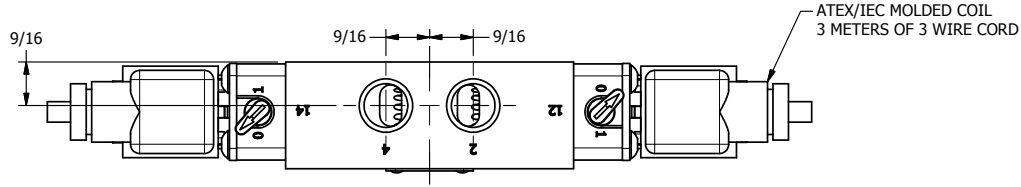

4 3 2 1

	<b>AAA PRODUCTS INTERNATIONAL</b> 7114 Harry Hines Blvd Dallas, TX 75235	<b>TITLE</b> 3/8" SIDE PORT, DBL SOL, 2 POS, FRICTION POS, SOL RTRN, ATEX, LCKNG OVRD	<b>DRAWING NO.:</b> DIM_ESS3TO
--	--	--	-----------------------------------