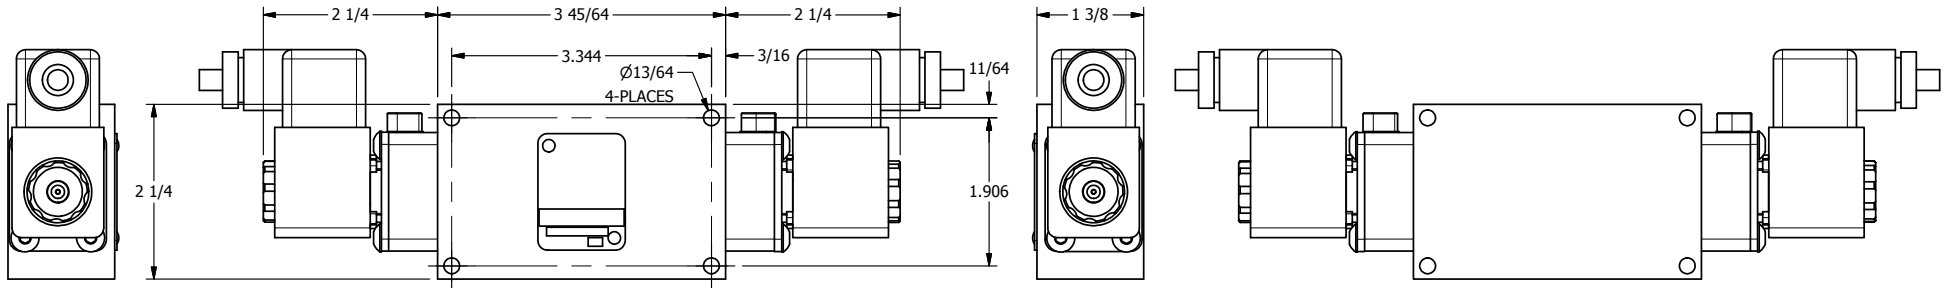

4 3 2 1

	<b>AAA PRODUCTS INTERNATIONAL</b> 7114 Harry Hines Blvd Dallas, TX 75235	<b>TITLE</b> 3/8" SIDE PORT, DBL SOL, 2 POS, FRICTION POS, SOL RTRN, ATEX, LCKNG OVRD	<b>DRAWING NO.:</b> DIM_ESS3TO
--	--	--	-----------------------------------