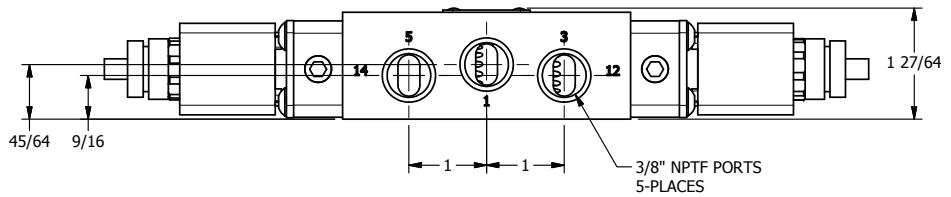

4 3 2 1

	<b>AAA PRODUCTS INTERNATIONAL</b> 7114 Harry Hines Blvd Dallas, TX 75235	<b>TITLE</b> 3/8" SIDE PORT, DBL SOL, 2 POS, FRICTION POS, SOL RTRN, ATEX, LCKNG OVRD	<b>DRAWING NO.:</b> DIM_ESS3TO
--	--	--	-----------------------------------