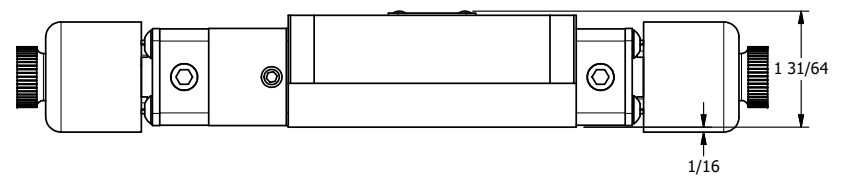

4 3 2 1

4 3 2 1

	<b>AAA PRODUCTS INTERNATIONAL</b> 7114 Harry Hines Blvd Dallas, TX 75235	<b>TITLE</b> 3/8" SUBPLATE, DBL SOL, 2 POS, DETENT, EXPL PROOF, DUST EXCLDR	<b>DRAWING NO.:</b> DIM_ESS3PXOLQ
--	--	---	--------------------------------------