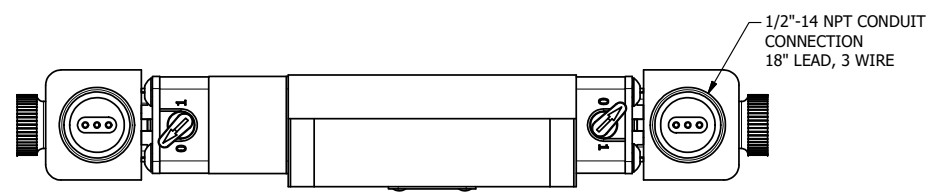

4 3 2 1

4 3 2 1

	<b>AAA PRODUCTS INTERNATIONAL</b> 7114 Harry Hines Blvd Dallas, TX 75235	<b>TITLE</b> 3/8" SUBPLATE, DBL SOL, 2 POS, DETENT, EXPL PROOF, DUST EXCLDR	<b>DRAWING NO.:</b> DIM_ESS3PXOLQ
--	--	---	--------------------------------------