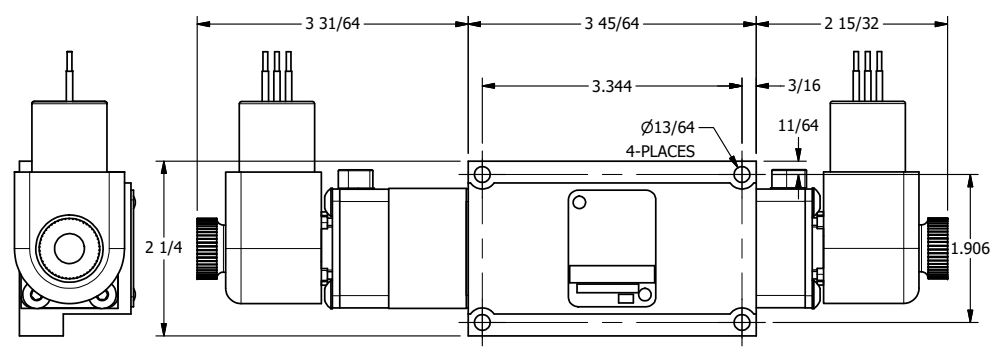

4 3 2 1

4 3 2 1

	<b>AAA PRODUCTS INTERNATIONAL</b> 7114 Harry Hines Blvd Dallas, TX 75235	<b>TITLE</b> 3/8" SUBPLATE, DBL SOL, 2 POS, DETENT, EXPL PROOF, DUST EXCLDR	<b>DRAWING NO.:</b> DIM_ESS3PXOLQ
--	--	---	--------------------------------------