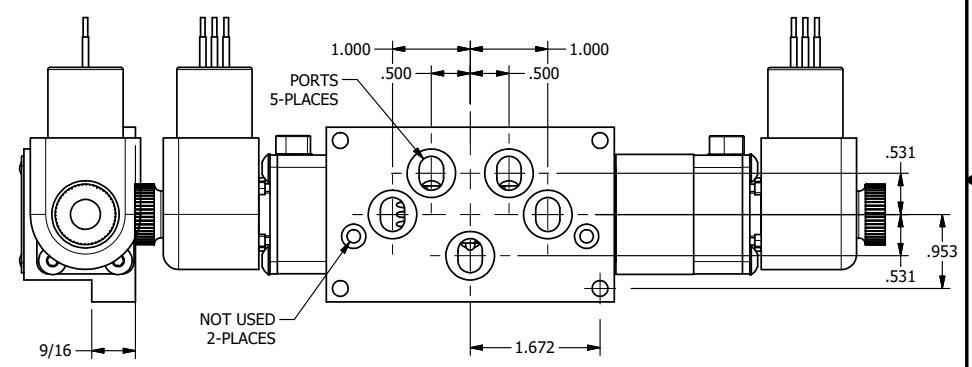

4 3 2 1

4 3 2 1

	<b>AAA PRODUCTS INTERNATIONAL</b> 7114 Harry Hines Blvd Dallas, TX 75235	<b>TITLE</b> 3/8" SUBPLATE, DBL SOL, 2 POS, DETENT, EXPL PROOF, DUST EXCLDR	<b>DRAWING NO.:</b> DIM_ESS3PXOLQ
--	--	---	--------------------------------------