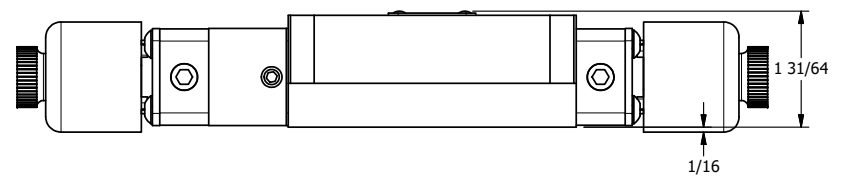

4 3 2 1

|  |  |  |                              |
|--|--|--|------------------------------|
|  | <b>AAA PRODUCTS INTERNATIONAL</b><br>7114 Harry Hines Blvd<br>Dallas, TX 75235 | TITLE: $3/8$ " SUBPLATE, DBL SOL, 2 POS,<br>DETENT, EXPL PROOF,<br>DUST EXCLDR | DRAWING NO.:<br>DIM_ESS3PXLQ |
|--|--|--|------------------------------|