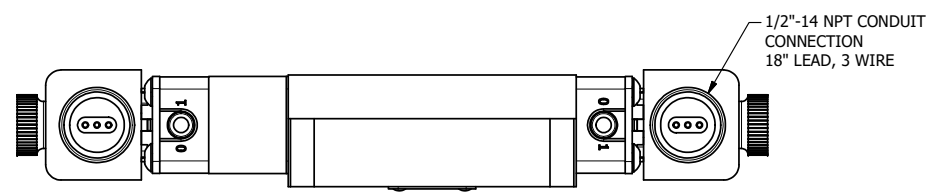

4 3 2 1

|  |  |  |                              |
|--|--|--|------------------------------|
|  | <b>AAA PRODUCTS INTERNATIONAL</b><br>7114 Harry Hines Blvd<br>Dallas, TX 75235 | TITLE: $3/8$ " SUBPLATE, DBL SOL, 2 POS,<br>DETENT, EXPL PROOF,<br>DUST EXCLDR | DRAWING NO.:<br>DIM_ESS3PXLQ |
|--|--|--|------------------------------|