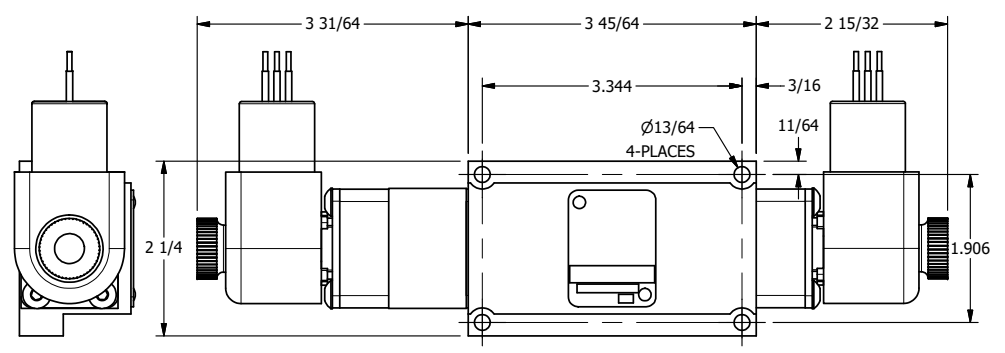

4 3 2 1

|  |  |  |                              |
|--|--|--|------------------------------|
|  | <b>AAA PRODUCTS INTERNATIONAL</b><br>7114 Harry Hines Blvd<br>Dallas, TX 75235 | TITLE: $3/8$ " SUBPLATE, DBL SOL, 2 POS,<br>DETENT, EXPL PROOF,<br>DUST EXCLDR | DRAWING NO.:<br>DIM_ESS3PXLQ |
|--|--|--|------------------------------|