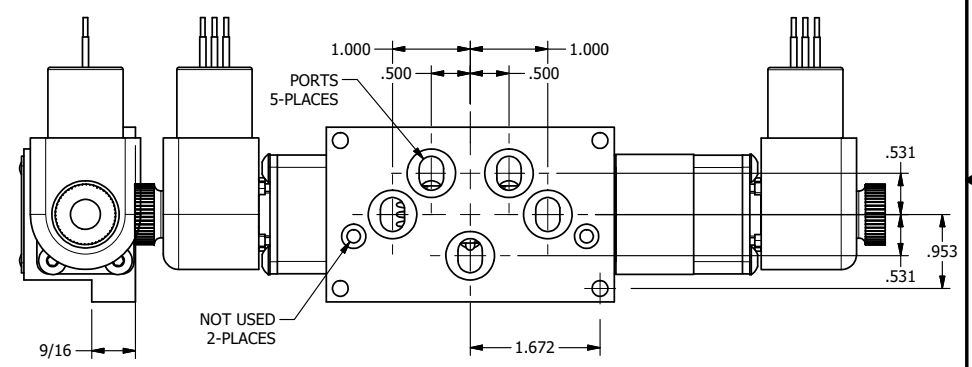

4 3 2 1

|  |  |  |                              |
|--|--|--|------------------------------|
|  | <b>AAA PRODUCTS INTERNATIONAL</b><br>7114 Harry Hines Blvd<br>Dallas, TX 75235 | TITLE: $3/8$ " SUBPLATE, DBL SOL, 2 POS,<br>DETENT, EXPL PROOF,<br>DUST EXCLDR | DRAWING NO.:<br>DIM_ESS3PXLQ |
|--|--|--|------------------------------|