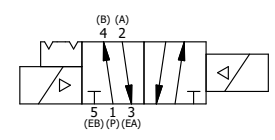

4 | 3 | 2 | 1

4 | 3 | 2 | 1

| | | | |
|--|--|--|-------------------------------------|
| | AAA PRODUCTS INTERNATIONAL 7114 Harry Hines Blvd Dallas, TX 75235 | TITLE 3/8" SUBPLATE, DBL SOL, 2 POS, DETENT, FLYING LEAD, DUST EXCLDR | DRAWING NO.: DIM_ESS3PMLQ |
|--|--|--|-------------------------------------|