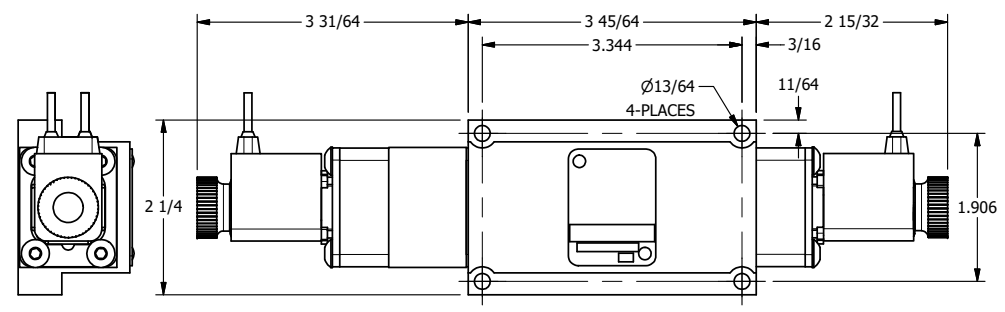

4 | 3 | 2 | 1

4 | 3 | 2 | 1

| | | | |
|--|--|--|-------------------------------------|
| | AAA PRODUCTS INTERNATIONAL 7114 Harry Hines Blvd Dallas, TX 75235 | TITLE 3/8" SUBPLATE, DBL SOL, 2 POS, DETENT, FLYING LEAD, DUST EXCLDR | DRAWING NO.: DIM_ESS3PMLQ |
|--|--|--|-------------------------------------|