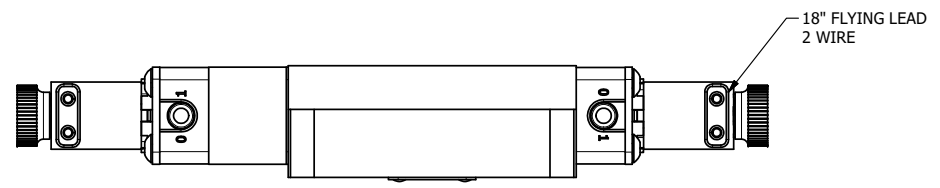

4 | 3 | 2 | 1

4 | 3 | 2 | 1

| | | | |
|--|--|--|-------------------------------------|
| | AAA PRODUCTS INTERNATIONAL 7114 Harry Hines Blvd Dallas, TX 75235 | TITLE 3/8" SUBPLATE, DBL SOL, 2 POS, DETENT, FLYING LEAD, DUST EXCLDR | DRAWING NO.: DIM_ESS3PMLQ |
|--|--|--|-------------------------------------|