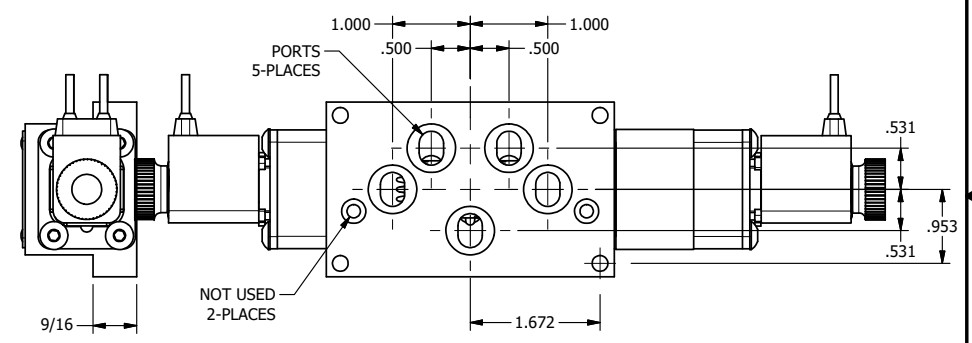

4 | 3 | 2 | 1

4 | 3 | 2 | 1

| | | | |
|--|--|--|-------------------------------------|
| | AAA PRODUCTS INTERNATIONAL 7114 Harry Hines Blvd Dallas, TX 75235 | TITLE 3/8" SUBPLATE, DBL SOL, 2 POS, DETENT, FLYING LEAD, DUST EXCLDR | DRAWING NO.: DIM_ESS3PMLQ |
|--|--|--|-------------------------------------|