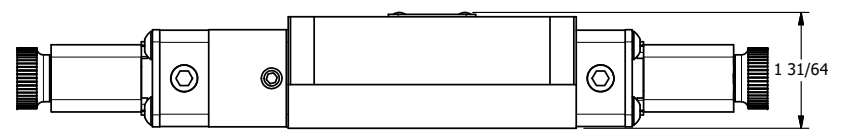

4 | 3 | 2 | 1

4 | 3 | 2 | 1

| | | | |
|--|--|--|-------------------------------------|
| | AAA PRODUCTS INTERNATIONAL 7114 Harry Hines Blvd Dallas, TX 75235 | TITLE 3/8" SUBPLATE, DBL SOL, 2 POS, DETENT, FLYING LEAD, DUST EXCLDR | DRAWING NO.: DIM_ESS3PMLQ |
|--|--|--|-------------------------------------|