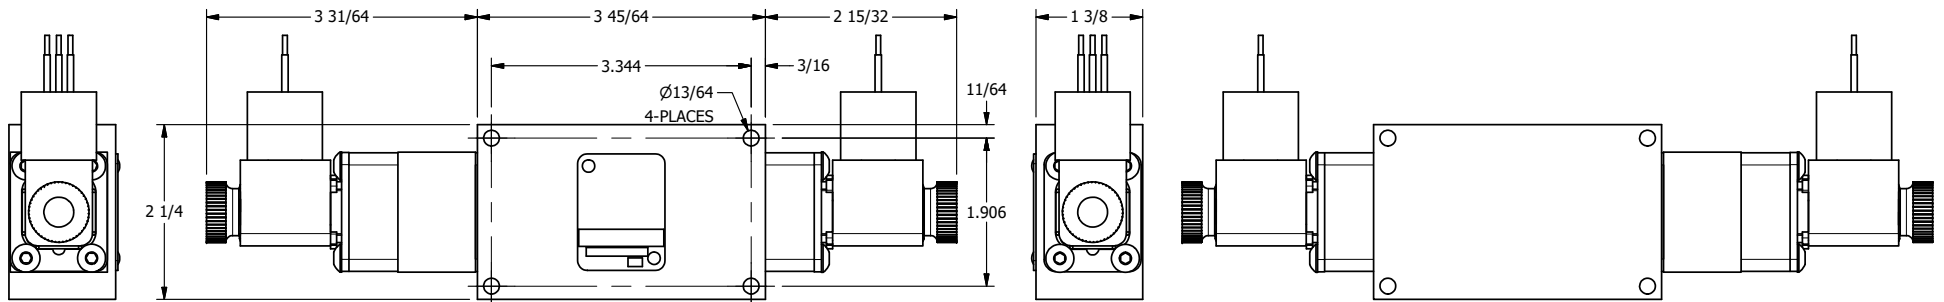

4 3 2 1

4 3 2 1

 <p><b>AAA PRODUCTS INTERNATIONAL</b> 7114 Harry Hines Blvd Dallas, TX 75235</p>	<p>TITLE: 3/8" SIDE PORT, DBL SOL, 2 POS, DETENT, MOLD-OVER, DUST EXCLDR</p>	<p>DRAWING NO.: DIM_ESS3JLQ</p>
---	--	-------------------------------------