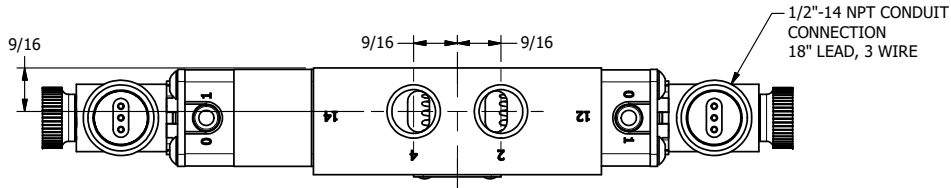

4 3 2 1

4 3 2 1

 <p><b>AAA PRODUCTS INTERNATIONAL</b> 7114 Harry Hines Blvd Dallas, TX 75235</p>	<p>TITLE: 3/8" SIDE PORT, DBL SOL, 2 POS, DETENT, MOLD-OVER, DUST EXCLDR</p>	<p>DRAWING NO.: DIM_ESS3JLQ</p>
---	--	-------------------------------------