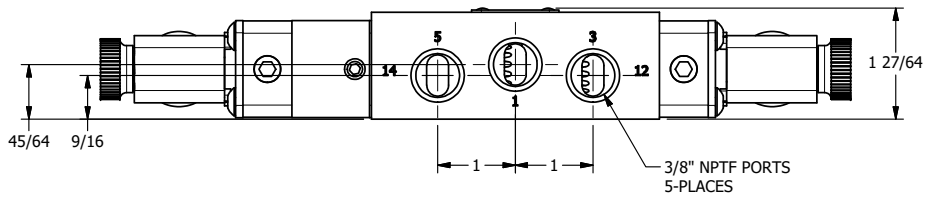

4 3 2 1

4 3 2 1

 <p><b>AAA PRODUCTS INTERNATIONAL</b> 7114 Harry Hines Blvd Dallas, TX 75235</p>	<p>TITLE: 3/8" SIDE PORT, DBL SOL, 2 POS, DETENT, MOLD-OVER, DUST EXCLDR</p>	<p>DRAWING NO.: DIM_ESS3JLQ</p>
---	--	-------------------------------------