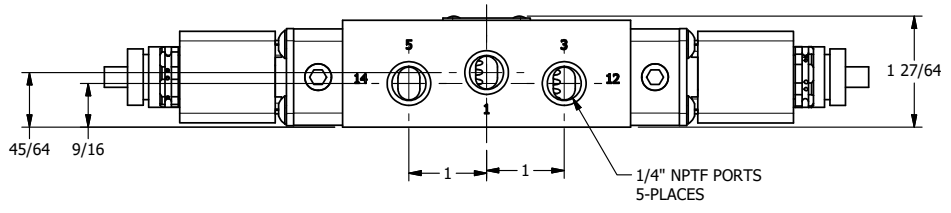

4 3 2 1

	AAA PRODUCTS INTERNATIONAL 7114 Harry Hines Blvd Dallas, TX 75235	TITLE 1/4" SIDE PORT, DBL SOL, 2 POS, FRICTION POS, SOL RTRN, ATEX, LCKNG OVRD, SIDE VENT	DRAWING NO.: DIM_ESS2TOC
--	--	--	------------------------------------