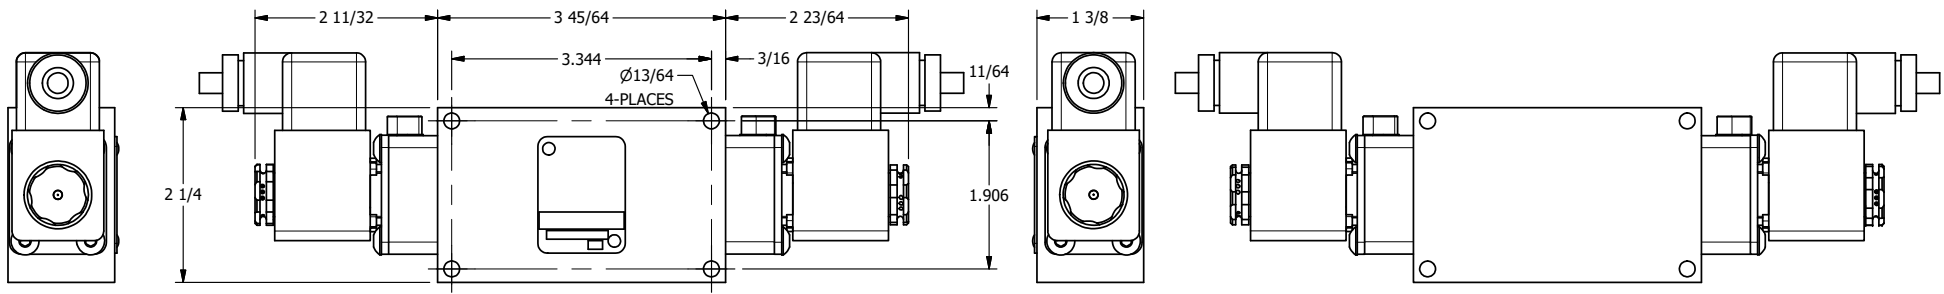

4 3 2 1

	AAA PRODUCTS INTERNATIONAL 7114 Harry Hines Blvd Dallas, TX 75235	TITLE 1/4" SIDE PORT, DBL SOL, 2 POS, FRICTION POS, SOL RTRN, ATEX, LCKNG OVRD, SIDE VENT	DRAWING NO.: DIM_ESS2TOC
--	--	--	------------------------------------