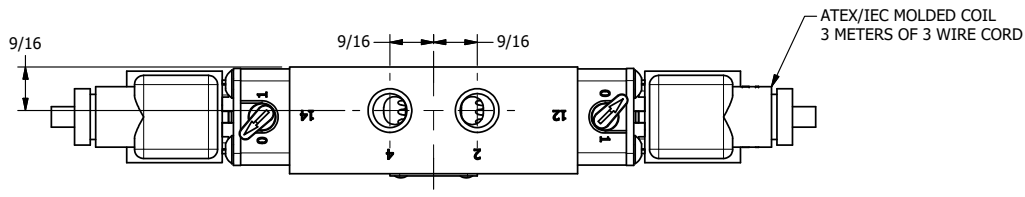

4 3 2 1

	AAA PRODUCTS INTERNATIONAL 7114 Harry Hines Blvd Dallas, TX 75235	TITLE 1/4" SIDE PORT, DBL SOL, 2 POS, FRICTION POS, SOL RTRN, ATEX, LCKNG OVRD, SIDE VENT	DRAWING NO.: DIM_ESS2TOC
--	--	--	------------------------------------