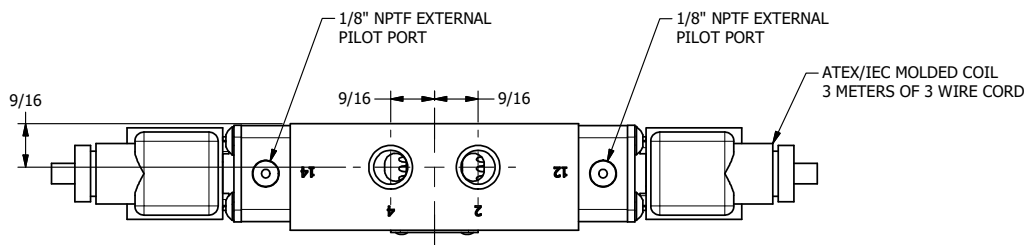

4 3 2 1

 <p><b>AAA PRODUCTS INTERNATIONAL</b> 7114 Harry Hines Blvd Dallas, TX 75235</p>	<p>TITLE: 1/4" SIDE PORT, DBL SOL, 2 POS, SOL RTRN, ATEX, DUST EXCLDR, EXT PILOT</p>	<p>DRAWING NO.: DIM_ESS2TLZ</p>
---	--	-------------------------------------