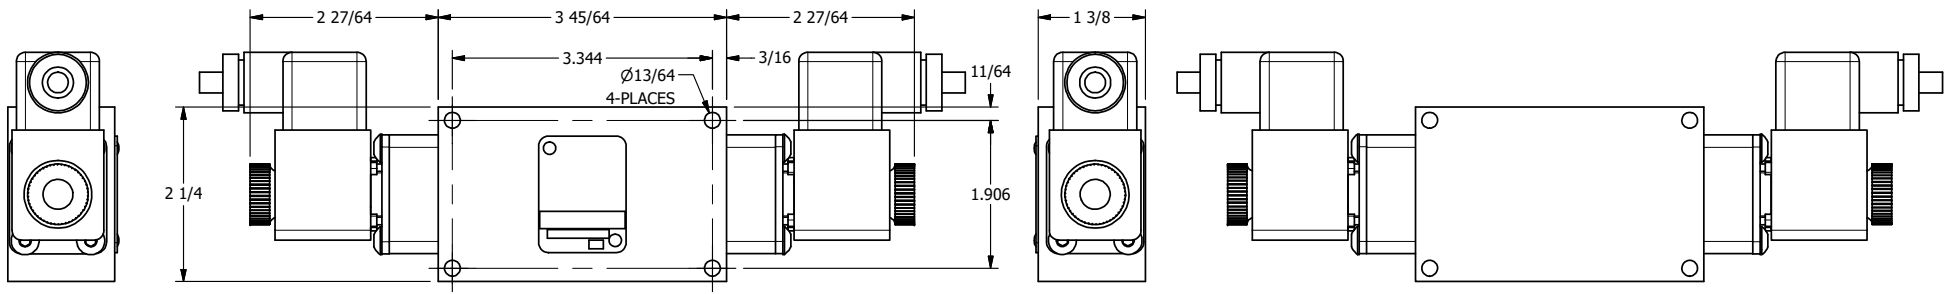

4 3 2 1

 <p><b>AAA PRODUCTS INTERNATIONAL</b> 7114 Harry Hines Blvd Dallas, TX 75235</p>	<p>TITLE: 1/4" SIDE PORT, DBL SOL, 2 POS, SOL RTRN, ATEX, DUST EXCLDR, EXT PILOT</p>	<p>DRAWING NO.: DIM_ESS2TLZ</p>
---	--	-------------------------------------