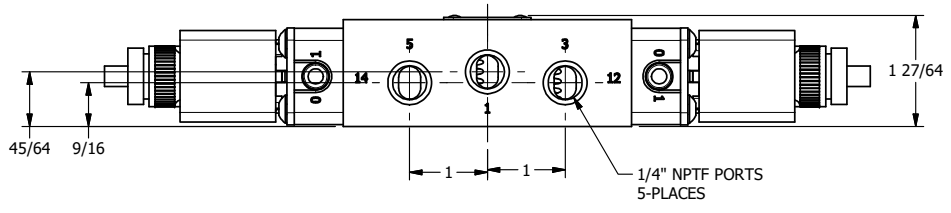

4 3 2 1

 <p><b>AAA PRODUCTS INTERNATIONAL</b> 7114 Harry Hines Blvd Dallas, TX 75235</p>	<p>TITLE: 1/4" SIDE PORT, DBL SOL, 2 POS, SOL RTRN, ATEX, DUST EXCLDR, EXT PILOT</p>	<p>DRAWING NO.: DIM_ESS2TLZ</p>
---	--	-------------------------------------