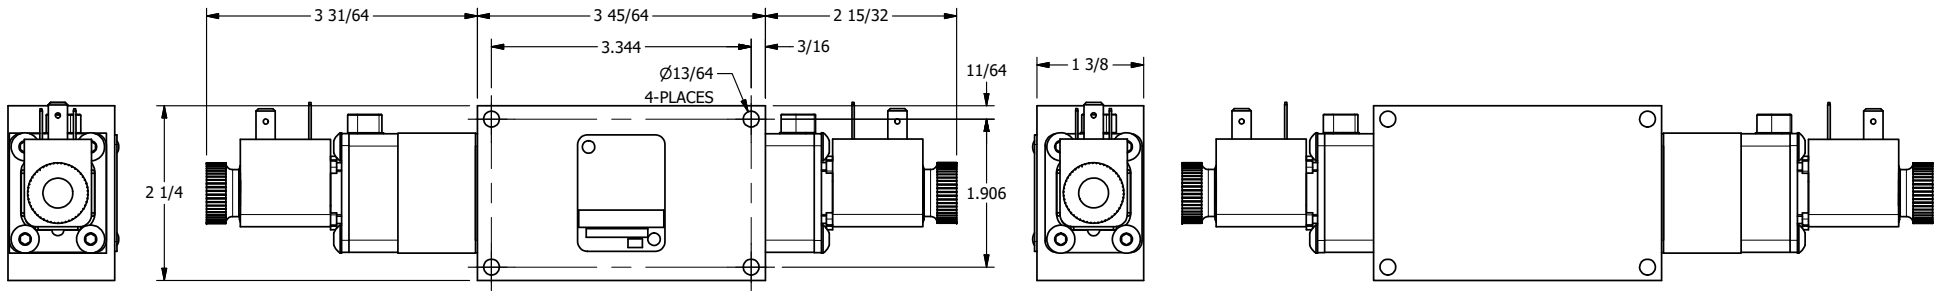

4 | 3 | 2 | 1

	<b>AAA PRODUCTS INTERNATIONAL</b> 7114 Harry Hines Blvd Dallas, TX 75235	<b>TITLE</b> 1/4" SIDE PORT, DBL SOL, 2 POS, DETENT, SOL RTRN, LCKNG OVRD, DUST EXCLDR	<b>DRAWING NO.:</b> DIM_ESS20LQ
--	--	--	------------------------------------