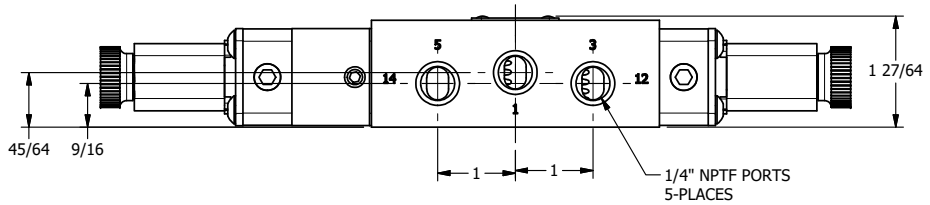

4 | 3 | 2 | 1

	<b>AAA PRODUCTS INTERNATIONAL</b> 7114 Harry Hines Blvd Dallas, TX 75235	<b>TITLE</b> 1/4" SIDE PORT, DBL SOL, 2 POS, DETENT, SOL RTRN, LCKNG OVRD, DUST EXCLDR	<b>DRAWING NO.:</b> DIM_ESS20LQ
--	--	--	------------------------------------