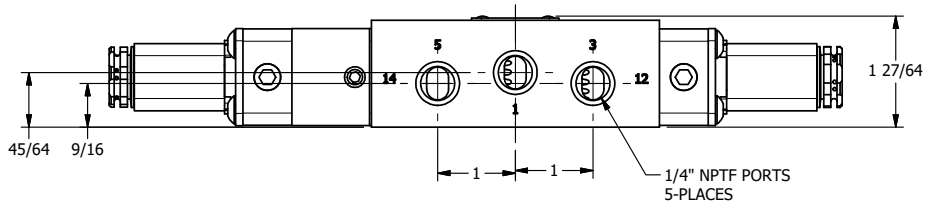

4 | 3 | 2 | 1

4 | 3 | 2 | 1

| | | | |
|--|--|--|------------------------------------|
| | AAA PRODUCTS INTERNATIONAL 7114 Harry Hines Blvd Dallas, TX 75235 | TITLE 1/4" SIDE PORT, DBL SOL, 2 POS, DETENT, LCKNG OVRD, SIDE VENT | DRAWING NO.: DIM_ESS2OCQ |
|--|--|--|------------------------------------|