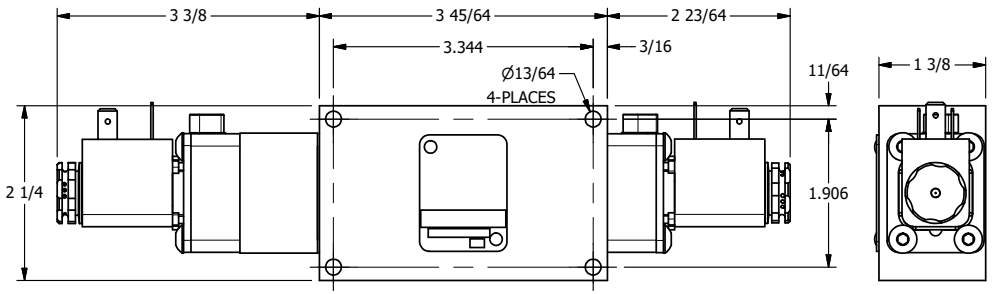

4 | 3 | 2 | 1

4 | 3 | 2 | 1

| | | | |
|--|--|--|------------------------------------|
| | AAA PRODUCTS INTERNATIONAL 7114 Harry Hines Blvd Dallas, TX 75235 | TITLE 1/4" SIDE PORT, DBL SOL, 2 POS, DETENT, LCKNG OVRD, SIDE VENT | DRAWING NO.: DIM_ESS2OCQ |
|--|--|--|------------------------------------|