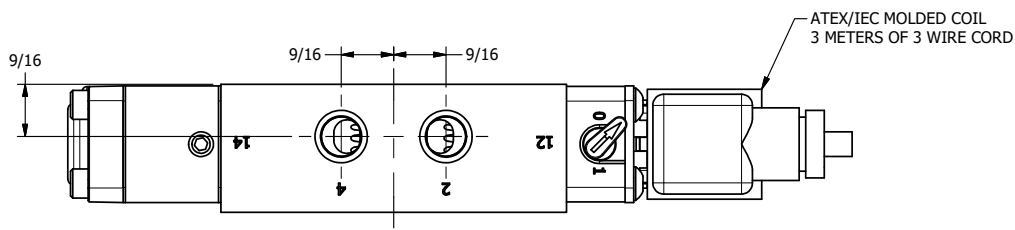

4 3 2 1

1/8" NPTF
PILOT PORT

	AAA PRODUCTS INTERNATIONAL 7114 Harry Hines Blvd Dallas, TX 75235	TITLE: 1/4" SIDE PORT, SNGL SOL, 2 POS, DTNT, PLT RTRN, ATEX, BR & SS, LKNG OVRD, DUST EXCLDR	DRAWING NO.: DIM_ZESR2TOLQ
--	--	--	--------------------------------------