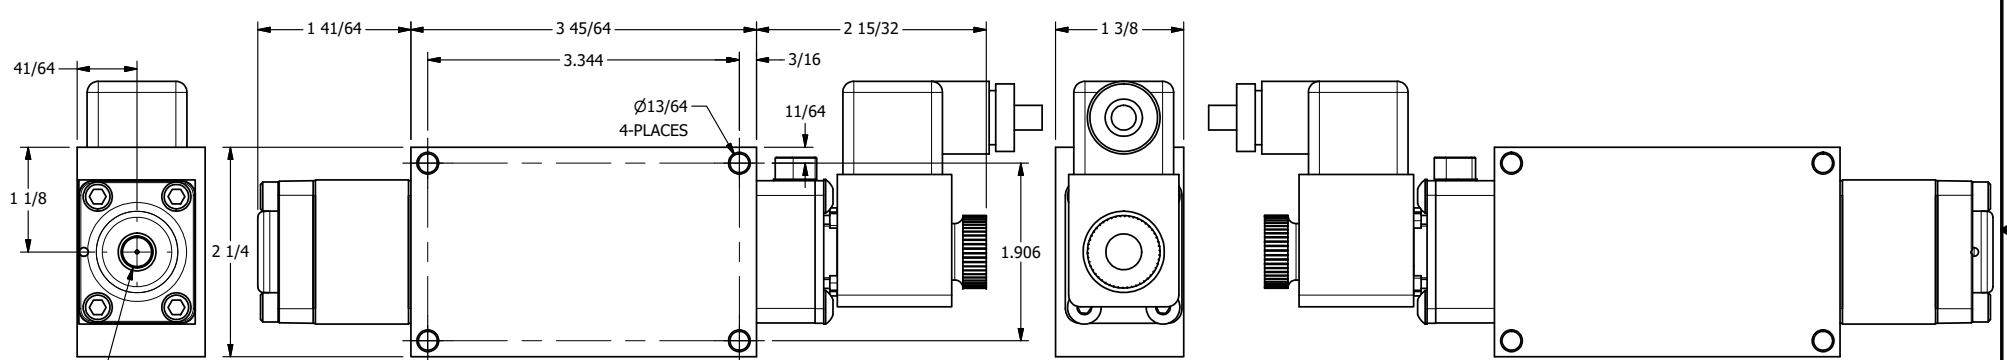

4 3 2 1

1/8" NPTF
PILOT PORT

	AAA PRODUCTS INTERNATIONAL 7114 Harry Hines Blvd Dallas, TX 75235	TITLE: 1/4" SIDE PORT, SNGL SOL, 2 POS, DTNT, PLT RTRN, ATEX, BR & SS, LKNG OVRD, DUST EXCLDR	DRAWING NO.: DIM_ZESR2TOLQ
--	--	--	--------------------------------------