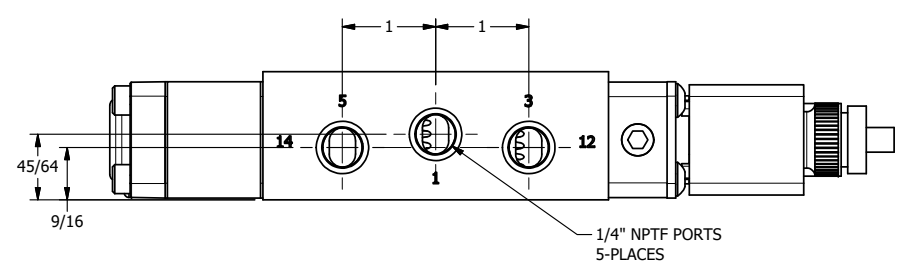

4 3 2 1

1/8" NPTF
PILOT PORT

	AAA PRODUCTS INTERNATIONAL 7114 Harry Hines Blvd Dallas, TX 75235	TITLE: 1/4" SIDE PORT, SNGL SOL, 2 POS, DTNT, PLT RTRN, ATEX, BR & SS, LKNG OVRD, DUST EXCLDR	DRAWING NO.: DIM_ZESR2TOLQ
--	--	--	--------------------------------------