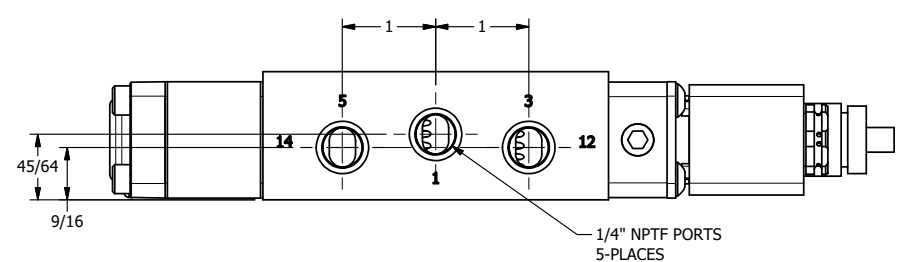

4 3 2 1

1/8" NPTF
PILOT PORT

4 3 2 1

| | | | |
|--|--|--|--------------------------------------|
| | AAA PRODUCTS INTERNATIONAL 7114 Harry Hines Blvd Dallas, TX 75235 | TITLE: 1/4" SIDE PORT, SNGL SOL, 2 POS, DTNT, PLT RTRN, ATEX, BR & SS, LKNG OVRD, SIDE VENT | DRAWING NO.: DIM_ZESR2TOCQ |
|--|--|--|--------------------------------------|