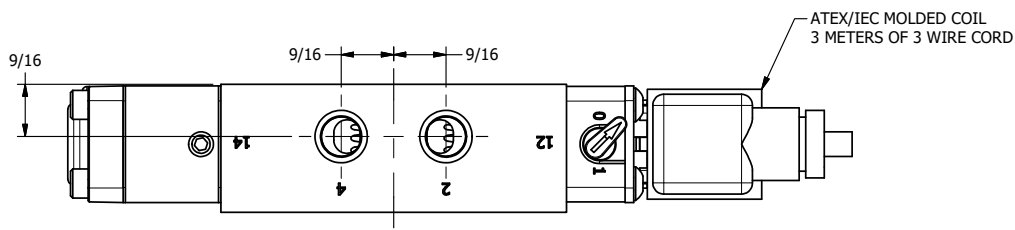

4 3 2 1

1/8" NPTF
PILOT PORT

4 3 2 1

| | | | |
|--|--|--|--------------------------------------|
| | AAA PRODUCTS INTERNATIONAL 7114 Harry Hines Blvd Dallas, TX 75235 | TITLE: 1/4" SIDE PORT, SNGL SOL, 2 POS, DTNT, PLT RTRN, ATEX, BR & SS, LKNG OVRD, SIDE VENT | DRAWING NO.: DIM_ZESR2TOCQ |
|--|--|--|--------------------------------------|