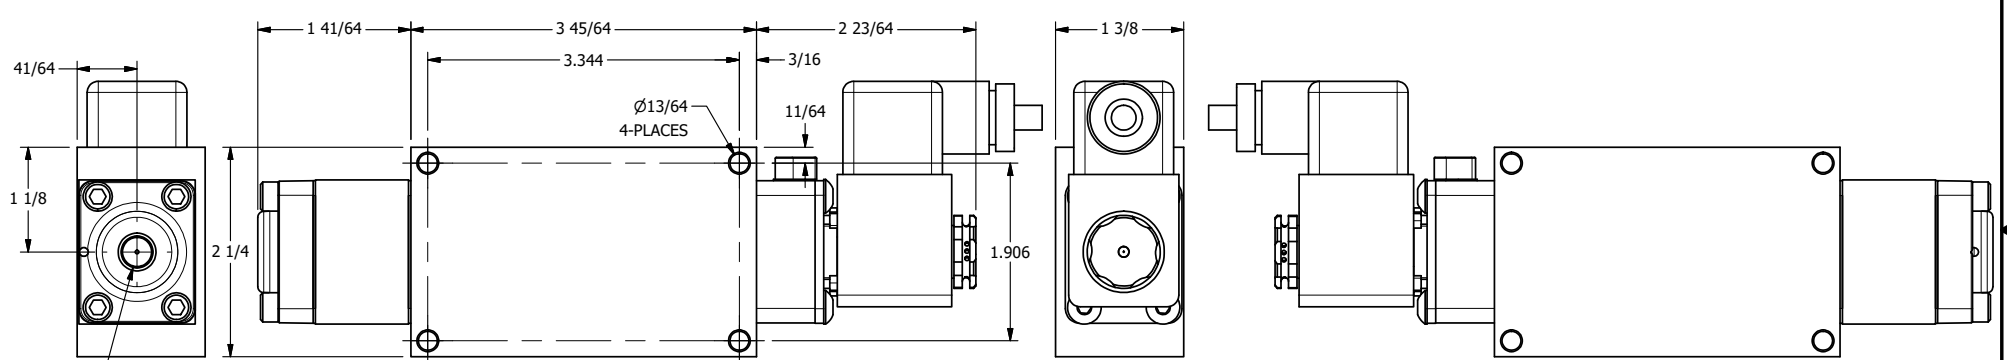

4 3 2 1

1/8" NPTF
PILOT PORT

4 3 2 1

| | | | |
|--|--|--|--------------------------------------|
| | AAA PRODUCTS INTERNATIONAL 7114 Harry Hines Blvd Dallas, TX 75235 | TITLE: 1/4" SIDE PORT, SNGL SOL, 2 POS, DTNT, PLT RTRN, ATEX, BR & SS, LKNG OVRD, SIDE VENT | DRAWING NO.: DIM_ZESR2TOCQ |
|--|--|--|--------------------------------------|