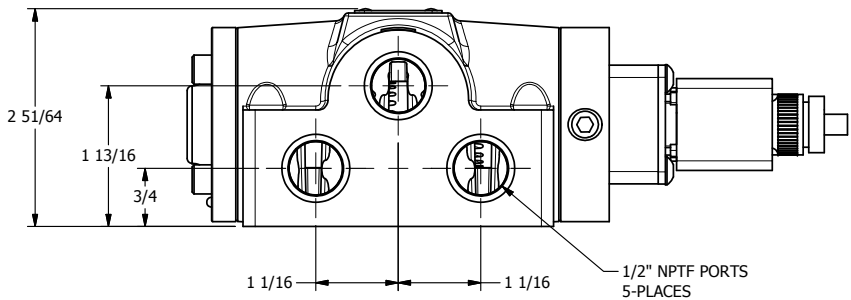

4

3

2

1

23/32 4 3 9/64

3.438
 $\phi 17/64$
 4-PLACES

1/4

3 1/2 3.000

1 1/16 1 1/16 1/2" NPTF PORTS
 5-PLACES

AAA
 PRODUCTS
 INTERNATIONAL

**AAA PRODUCTS
 INTERNATIONAL**
 7114 Harry Hines Blvd
 Dallas, TX 75235

TITLE: 1/2" SIDE PORT, SNGL SOL, 2 POS,
 SPR RTRN, ATEX/IEC MOLDED COIL,
 DUST EXCLDR