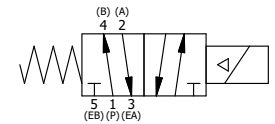

4

3

2

1

11mm/INDUSTRIAL TYPE B  
DIN 43650 STYLE

23/32 4 3 1/16

3.438  
Ø17/64  
4-PLACES  
9/32  
1/4

1 1/2

3 1/2 3.000

PORTS  
5-PLACES  
.625 1.063 1.063 .625

NOT USED  
2-PLACES

.937  
.921  
1.500  
1.719

2 51/64

**AAA**  
PRODUCTS  
INTERNATIONAL  
7114 Harry Hines Blvd  
Dallas, TX 75235

TITLE  
1/2" SUBPLATE, SNGL SOL, 2 POS,  
SPRING RTRN, LCKNG OVRD, SIDE VENT