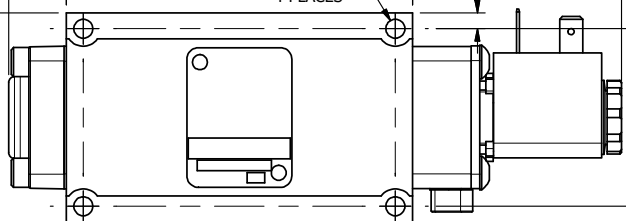

4

3

2

1

1/8" NPTF EXTERNAL PILOT PORT

11mm/INDUSTRIAL TYPE B DIN 43650 STYLE

39/64 3 45/64 2 1/4  
3.344 3/16

Ø13/64  
4-PLACES

11/64

1 7/16

2 1/4

1.906

PORTS  
5-PLACES

1.000 1.000  
.500 .500

NOT USED  
2-PLACES

.531