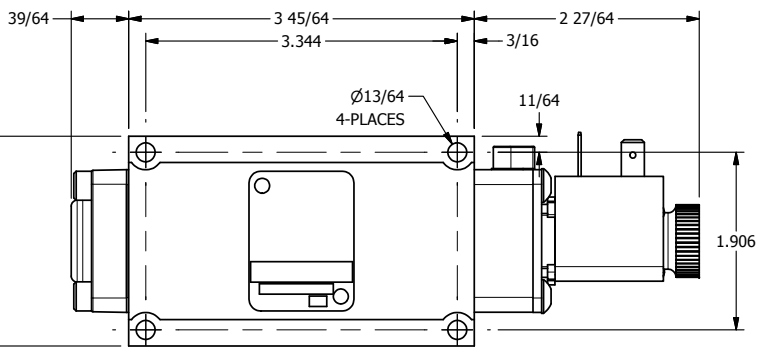

11mm/INDUSTRIAL TYPE B  
DIN 43650 STYLE

**AAA PRODUCTS  
INTERNATIONAL**  
7114 Harry Hines Blvd  
Dallas, TX 75235

TITLE **5/8" SUBPLATE, SNGL SOL, 2 POS,  
SPRING RTRN, LCKNG OVRD,  
DUST EXCLDR**

DRAWING NO.:  
**DIM\_ESO3POL**