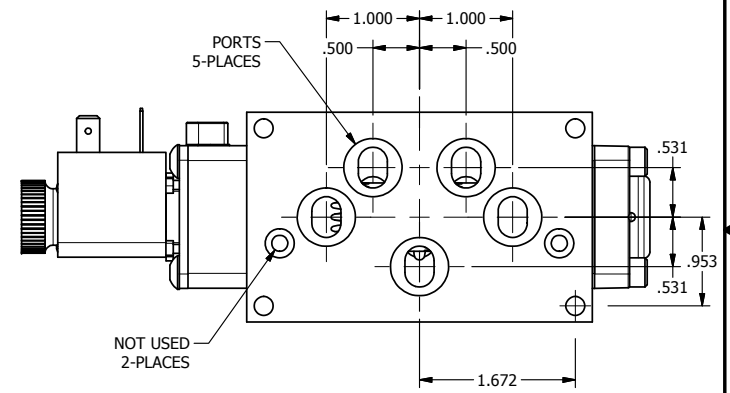

11mm/INDUSTRIAL TYPE B  
DIN 43650 STYLE

**AAA PRODUCTS  
INTERNATIONAL**  
7114 Harry Hines Blvd  
Dallas, TX 75235

TITLE **5/8" SUBPLATE, SNGL SOL, 2 POS,  
SPRING RTRN, LCKNG OVRD,  
DUST EXCLDR**

DRAWING NO.:  
**DIM\_ESO3POL**