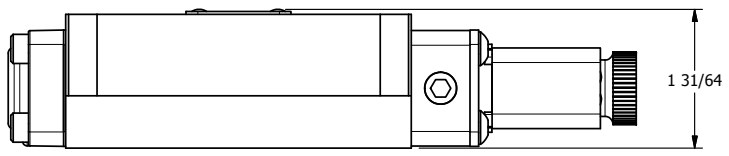

11mm/INDUSTRIAL TYPE B  
DIN 43650 STYLE

**AAA PRODUCTS  
INTERNATIONAL**  
7114 Harry Hines Blvd  
Dallas, TX 75235

TITLE **5/8" SUBPLATE, SNGL SOL, 2 POS,  
SPRING RTRN, LCKNG OVRD,  
DUST EXCLDR**

DRAWING NO.:  
**DIM\_ESO3POL**