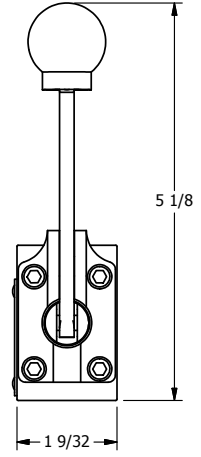

4 3 2 1

B

B

A

A

4 3 2 1

A

A

	<b>AAA PRODUCTS INTERNATIONAL</b> 7114 Harry Hines Blvd Dallas, TX 75235	<b>TITLE:</b> 1/4" NAMUR, LEVER, 3 POS, SPR CTR, LEVER SHFT, REGEN CTR SPL, 90D LEVER	<b>DRAWING NO.:</b> DIM_NHY2DR
--	--------------------------------------------------------------------------------	---------------------------------------------------------------------------------------------	-----------------------------------