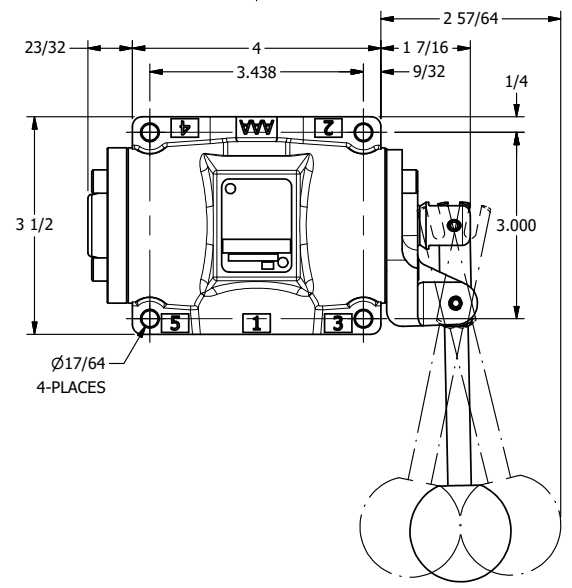

4 3 2 1

	<b>AAA PRODUCTS INTERNATIONAL</b> 7114 Harry Hines Blvd Dallas, TX 75235	<b>TITLE:</b> 1/2" SIDE PORT, LEVER, 3 POS, SPR CTR, LEVER SHFT, FLOAT CTR SPL, 270D LEVER	<b>DRAWING NO.:</b> DIM_HY4GRT
--	--	--	-----------------------------------