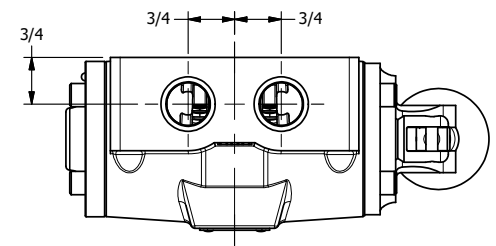

4 3 2 1

	<b>AAA PRODUCTS INTERNATIONAL</b> 7114 Harry Hines Blvd Dallas, TX 75235	<b>TITLE:</b> 1/2" SIDE PORT, LEVER, 3 POS, SPR CTR, LEVER SHFT, FLOAT CTR SPL, 270D LEVER	<b>DRAWING NO.:</b> DIM_HY4GRT
--	--	--	-----------------------------------