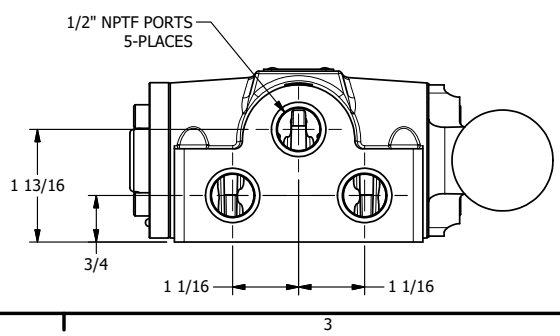

4 3 2 1

	<b>AAA PRODUCTS INTERNATIONAL</b> 7114 Harry Hines Blvd Dallas, TX 75235	<b>TITLE:</b> 1/2" SIDE PORT, LEVER, 3 POS, SPR CTR, LEVER SHFT, FLOAT CTR SPL, 270D LEVER	<b>DRAWING NO.:</b> DIM_HY4GRT
--	--	--	-----------------------------------