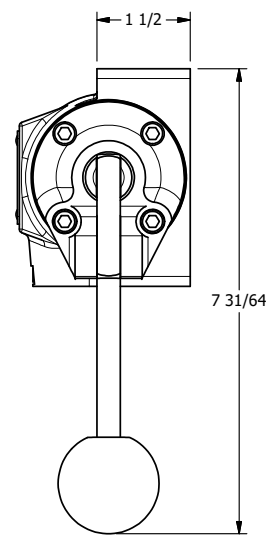

4 3 2 1

	<b>AAA PRODUCTS INTERNATIONAL</b> 7114 Harry Hines Blvd Dallas, TX 75235	<b>TITLE:</b> 1/2" SIDE PORT, LEVER, 3 POS, SPR CTR, LEVER SHFT, FLOAT CTR SPL, 270D LEVER	<b>DRAWING NO.:</b> DIM_HY4GRT
--	--	--	-----------------------------------