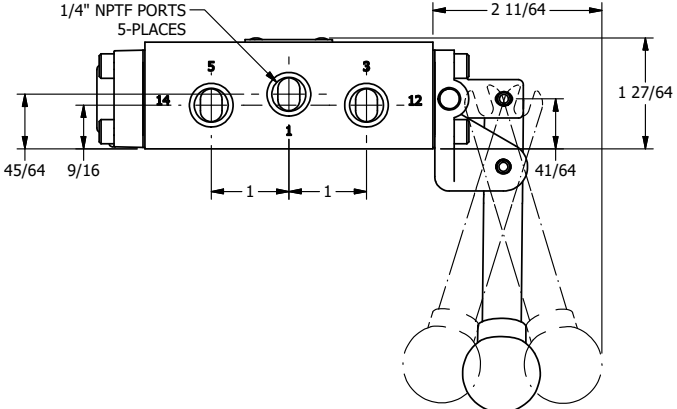

4 3 2 1

B B

A A

 AAA PRODUCTS INTERNATIONAL 7114 Harry Hines Blvd Dallas, TX 75235	TITLE: 1/4" SIDE PORT, LEVER, 3 POS, SPR CLSD CTR, BNT LVR RT, HVY DTY, LOCKOUT B, 180D LVR	DRAWING NO.: DIM_HY2BRHLOT
--	--	--------------------------------------