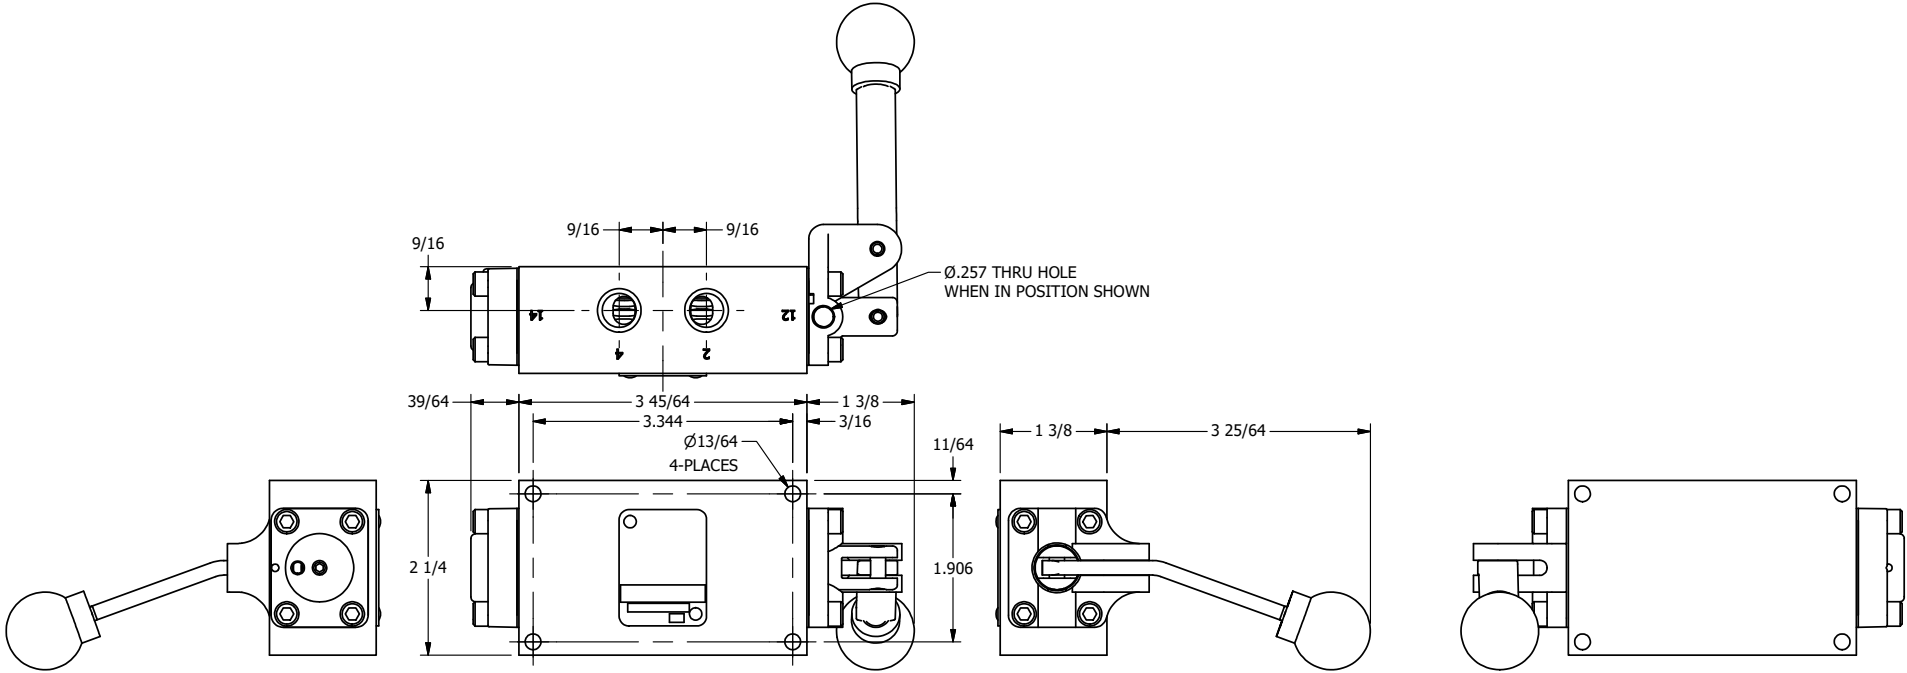

4 3 2 1

B B

A A

 AAA PRODUCTS INTERNATIONAL 7114 Harry Hines Blvd Dallas, TX 75235	TITLE: 1/4" SIDE PORT, LEVER, 3 POS, SPR CLSD CTR, BNT LVR RT, HVY DTY, LOCKOUT B, 180D LVR	DRAWING NO.: DIM_HY2BRHLOT
--	--	--------------------------------------