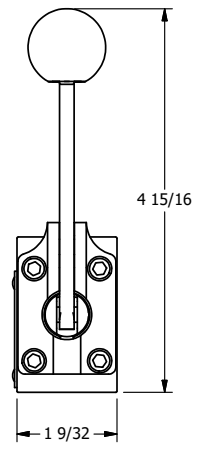

4 3 2 1

B

B

A

A

4 3 2 1

A

A

	<b>AAA PRODUCTS INTERNATIONAL</b> 7114 Harry Hines Blvd Dallas, TX 75235	<b>TITLE:</b> 1/4" NAMUR, LEVER, 3 POS, DTNT A, CLSD SPR CTR FRM C, RED KNB, 90D LVR	<b>DRAWING NO.:</b> DIM_NHX2JR
--	--	--	-----------------------------------