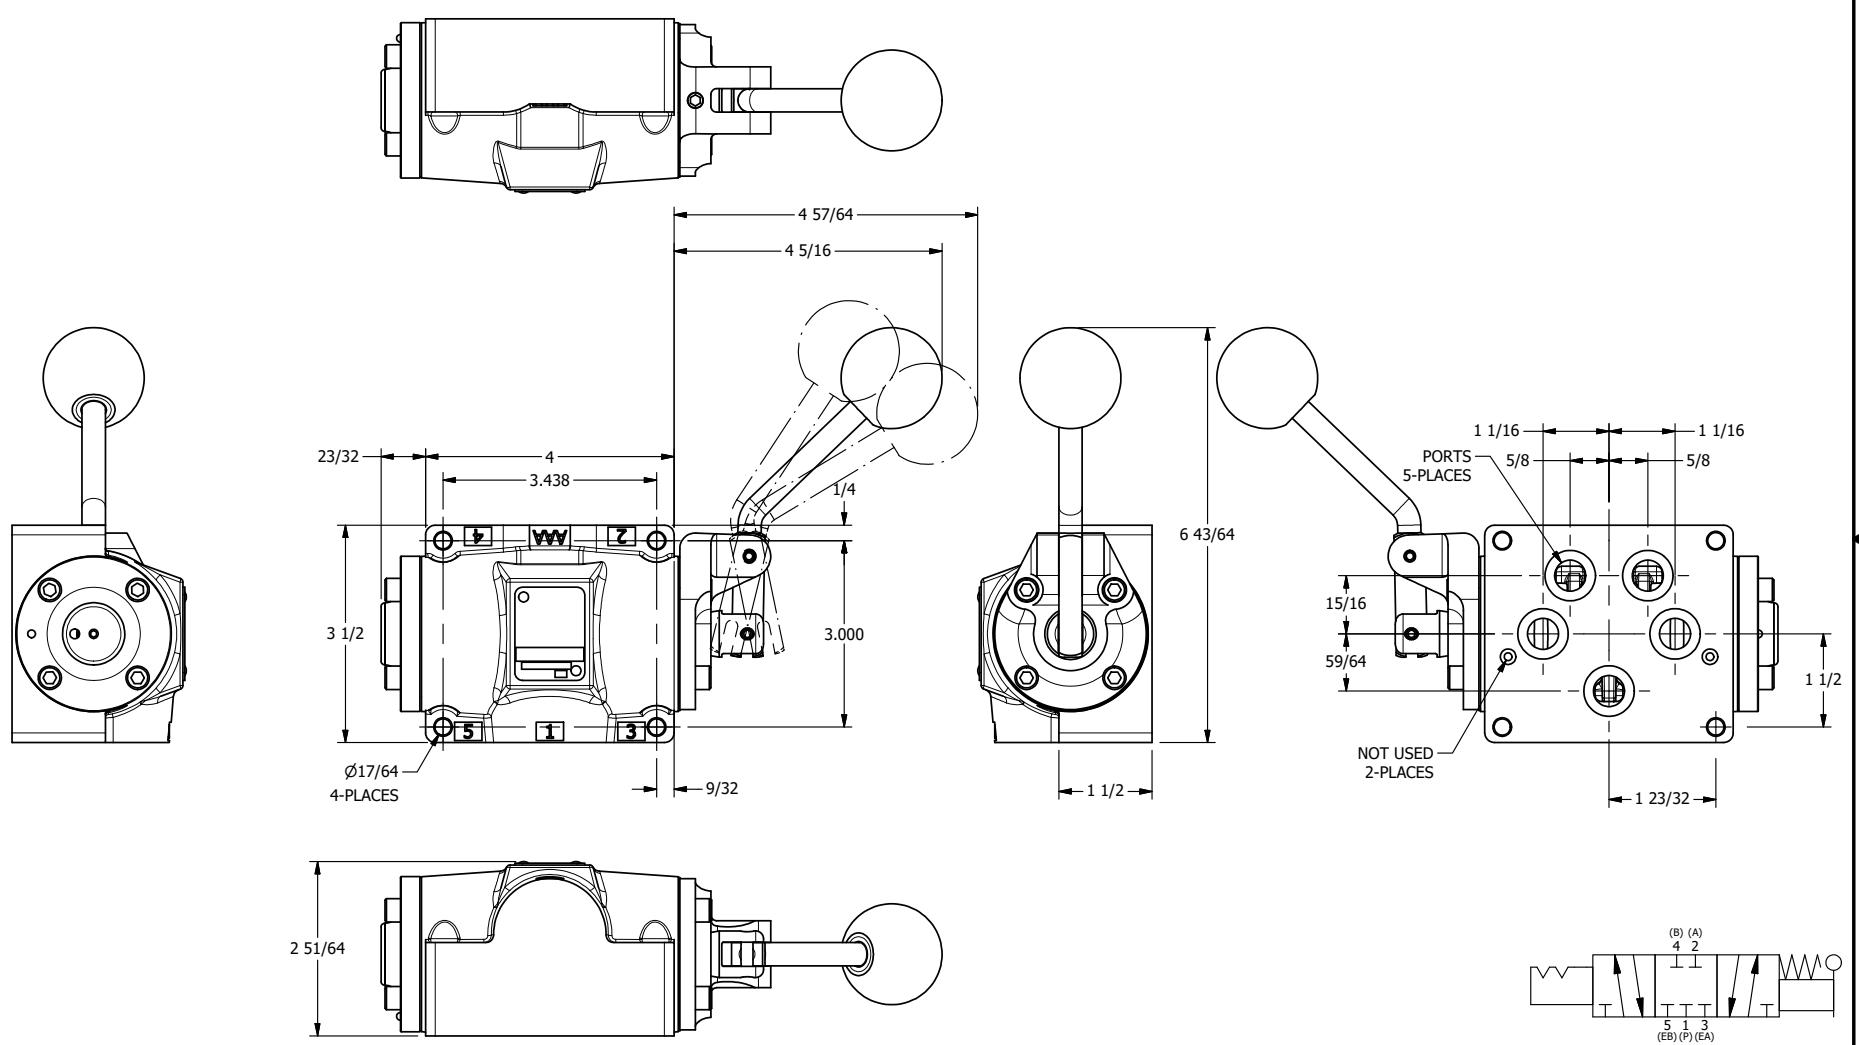

4 3 2 1

 <p>AAA PRODUCTS INTERNATIONAL 7114 Harry Hines Blvd Dallas, TX 75235</p>	<p>TITLE: 1/2" SUBPLATE, LEVER, 3 POS, DTNT C, CLSD SPR CTR FRM A, CRVD LVR, 90D LVR</p>	<p>DRAWING NO.: DIM_HW4PCR</p>
---	--	------------------------------------