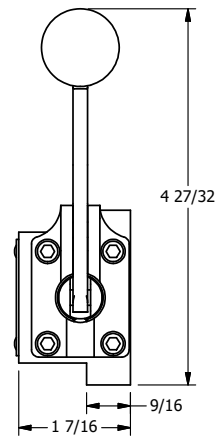

4

3

2

1

B

B

A

A

4

3

2

1

**AAA PRODUCTS INTERNATIONAL**  
 7114 Harry Hines Blvd  
 Dallas, TX 75235

TITLE: 3/8" SUBPLATE, LEVER, 3 POS,  
 SPR REGEN CTR FRM A, DTNT C,  
 CRVD LVR, RED KNOB, 90D LVR

DRAWING NO.:  
**DIM\_HW3PDCJR**