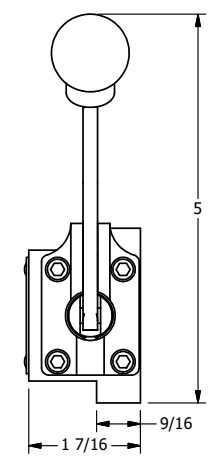

4 3 2 1

4 3 2 1

	<b>AAA PRODUCTS INTERNATIONAL</b> 7114 Harry Hines Blvd Dallas, TX 75235	<b>TITLE:</b> 3/8" SUBPLATE, LEVER, 3 POS, DTNT C, CLSD SPR CTR FRM A, CRVD LVR, 90D LVR	<b>DRAWING NO.:</b> DIM_HW3PCR
--	--	--	-----------------------------------