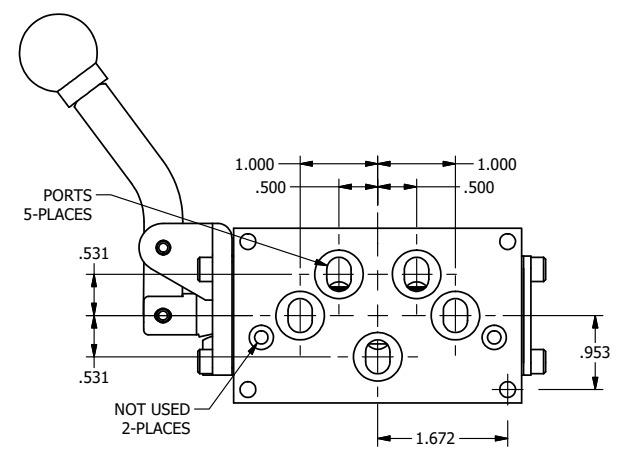

4 3 2 1

4 3 2 1

	<b>AAA PRODUCTS INTERNATIONAL</b> 7114 Harry Hines Blvd Dallas, TX 75235	<b>TITLE:</b> 3/8" SUBPLATE, LEVER, 3 POS, DTNT C, CLSD SPR CTR FRM A, CRVD LVR, 90D LVR	<b>DRAWING NO.:</b> DIM_HW3PCR
--	--	--	-----------------------------------