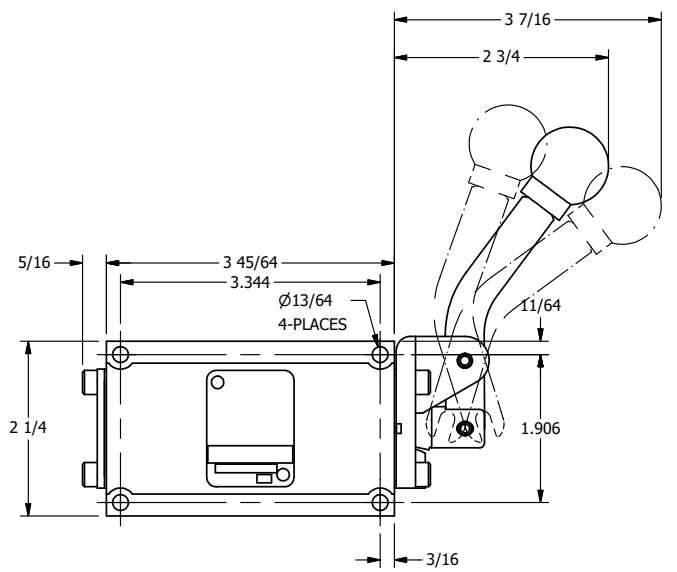

4 3 2 1

4 3 2 1

	<b>AAA PRODUCTS INTERNATIONAL</b> 7114 Harry Hines Blvd Dallas, TX 75235	<b>TITLE:</b> 3/8" SUBPLATE, LEVER, 3 POS, DTNT C, CLSD SPR CTR FRM A, CRVD LVR, 90D LVR	<b>DRAWING NO.:</b> DIM_HW3PCR
--	--	--	-----------------------------------