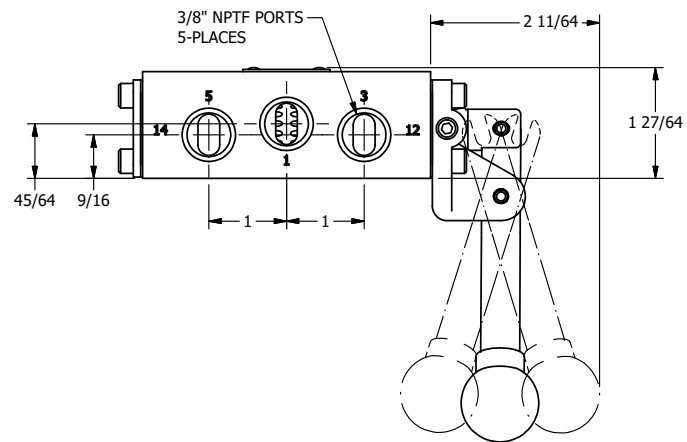

	AAA PRODUCTS INTERNATIONAL 7114 Harry Hines Blvd Dallas, TX 75235	TITLE: 3/8" SIDE PORT, LEVER, 3 POS, DTNT C, REGEN SPR CTR FRM A, BNT LVR RGT, HVY DUTY, 180D LVR	DRAWING NO.: DIM_HW3DBRHT
--	--	--	-------------------------------------