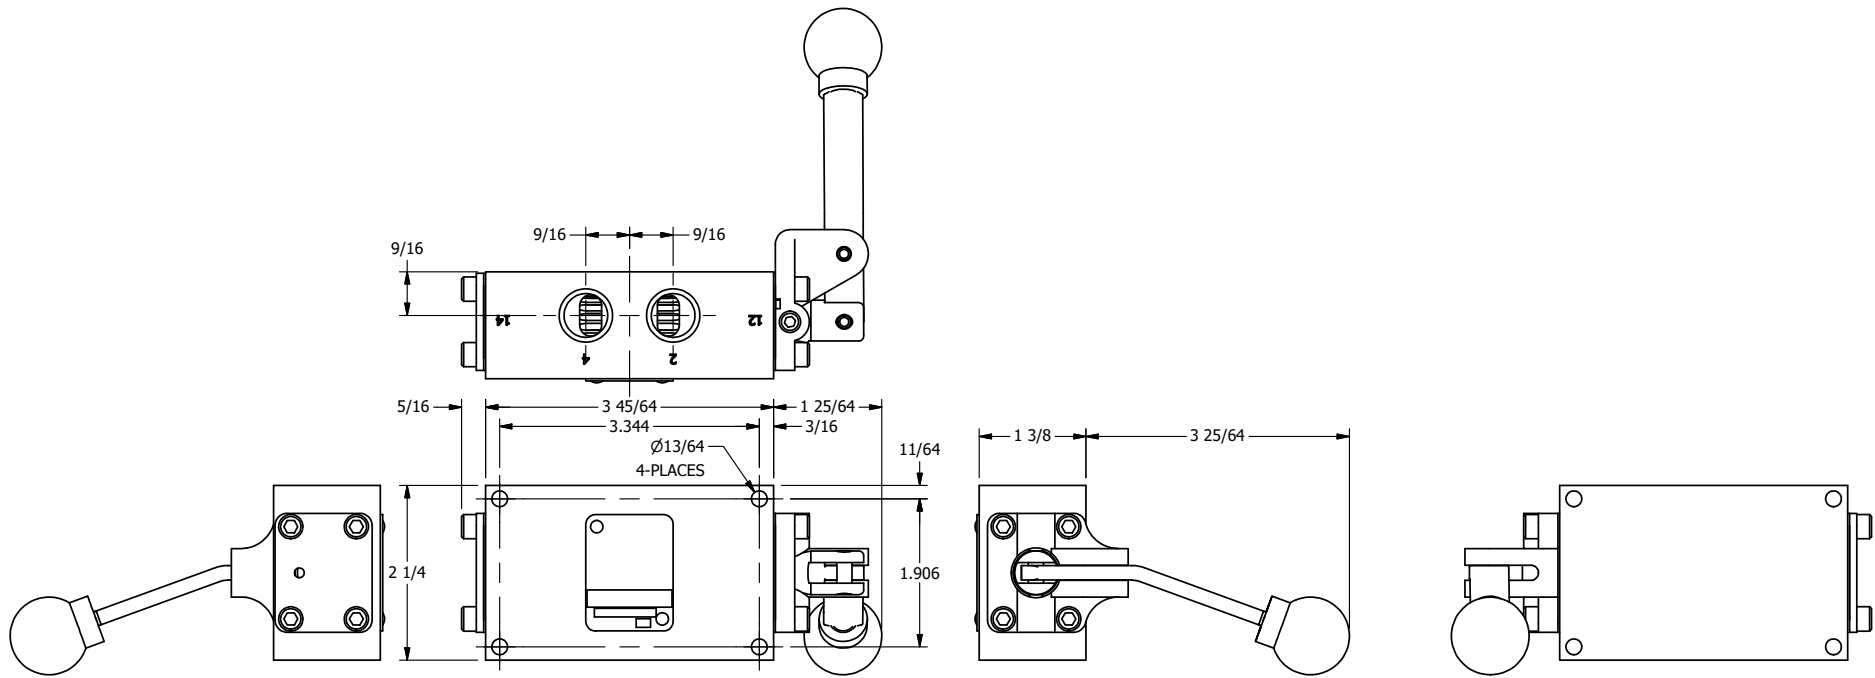

	AAA PRODUCTS INTERNATIONAL 7114 Harry Hines Blvd Dallas, TX 75235	TITLE: 3/8" SIDE PORT, LEVER, 3 POS, DTNT C, REGEN SPR CTR FRM A, BNT LVR RGT, HVY DUTY, 180D LVR	DRAWING NO.: DIM_HW3DBRHT
--	--	--	-------------------------------------