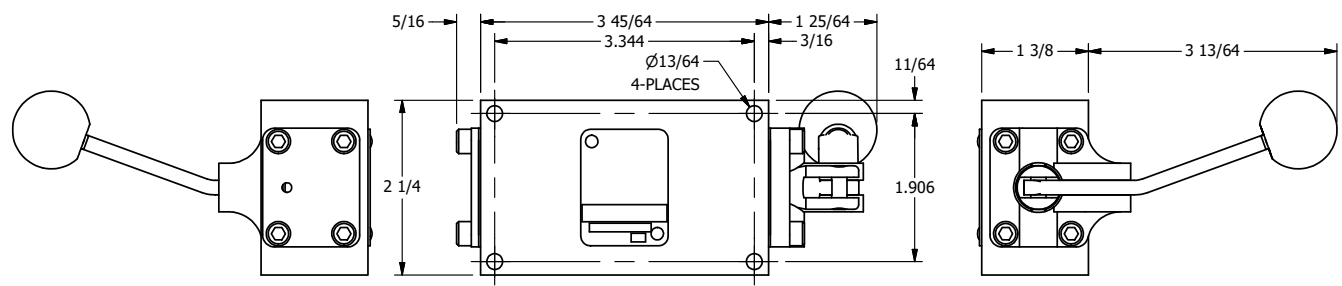

4

3

2

1

B

B

A

A

4

3

2

1

**AAA**  
PRODUCTS  
INTERNATIONAL

**AAA PRODUCTS  
INTERNATIONAL**  
7114 Harry Hines Blvd  
Dallas, TX 75235

TITLE: 1/4" SIDE PORT, LEVER, 3 POS,  
SPR REGEN CTR FRM A, DTNT C,  
BNT LVR LFT, HVY DTY, RD KNB, 180D