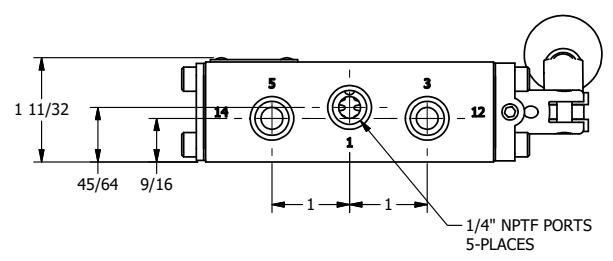

4 3 2 1

B

B

A

A

4 3 2 1

	<b>AAA PRODUCTS INTERNATIONAL</b> 7114 Harry Hines Blvd Dallas, TX 75235	<b>TITLE:</b> 1/4" NAMUR, LEVER, 3 POS, DETENT, LEVER SHFT, REGEN CTR SPL BNT LVR LFT, RED KNOB, 90D LVR	<b>DRAWING NO.:</b> DIM_NHD2DBLJR
--	--	--	--------------------------------------