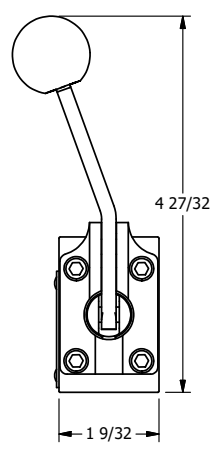

4 3 2 1

B

B

A

A

4 3 2 1

	<b>AAA PRODUCTS INTERNATIONAL</b> 7114 Harry Hines Blvd Dallas, TX 75235	<b>TITLE:</b> 1/4" NAMUR, LEVER, 3 POS, DETENT, LEVER SHFT, REGEN CTR SPL BNT LVR LFT, RED KNOB, 90D LVR	<b>DRAWING NO.:</b> DIM_NHD2DBLJR
--	--	--	--------------------------------------