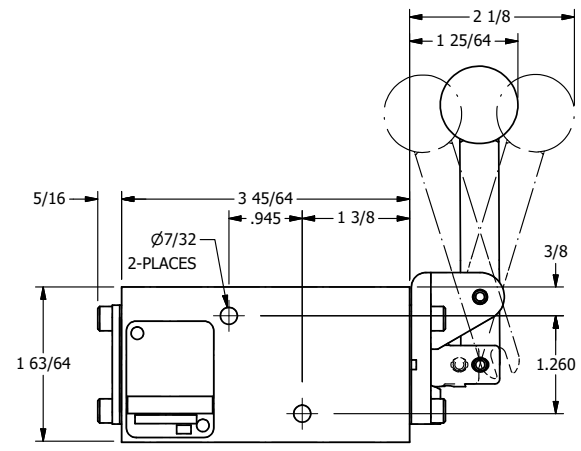

4 3 2 1

B

B

A

A

4 3 2 1

	<b>AAA PRODUCTS INTERNATIONAL</b> 7114 Harry Hines Blvd Dallas, TX 75235	<b>TITLE:</b> 1/4" NAMUR, LEVER, 3 POS, DETENT, LEVER SHFT, REGEN CTR SPL BNT LVR LFT, RED KNOB, 90D LVR	<b>DRAWING NO.:</b> DIM_NHD2DBLJR
--	--	--	--------------------------------------