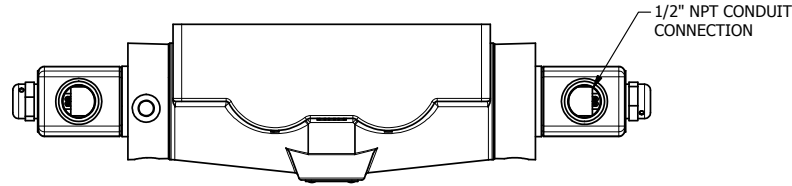

4

3

2

1

TITLE: 1" SUBPLATE, DBL SOL, 3 POS,  
SPR CTR, SOL RTRN, FLOAT CTR SPL,  
CLASSIC SOL, DUST EXCLDR

DRAWING NO.:  
DIM\_SY8PGL

4

3