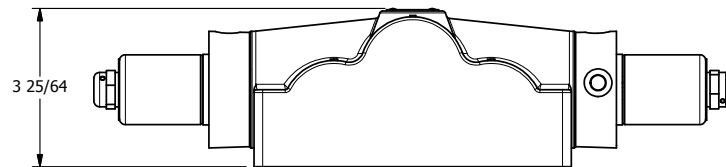

4

3

2

1

TITLE: 1" SUBPLATE, DBL SOL, 3 POS,  
SPR CTR, SOL RTRN, FLOAT CTR SPL,  
CLASSIC SOL, DUST EXCLDR

DRAWING NO.:  
DIM\_SY8PGL

4

3