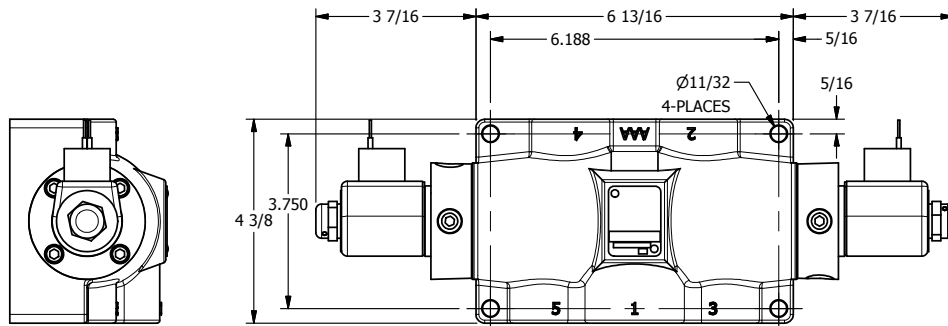

4

3

2

1

TITLE: 1" SUBPLATE, DBL SOL, 3 POS,  
SPR CTR, SOL RTRN, FLOAT CTR SPL,  
CLASSIC SOL, DUST EXCLDR

DRAWING NO.:  
DIM\_SY8PGL

4

3