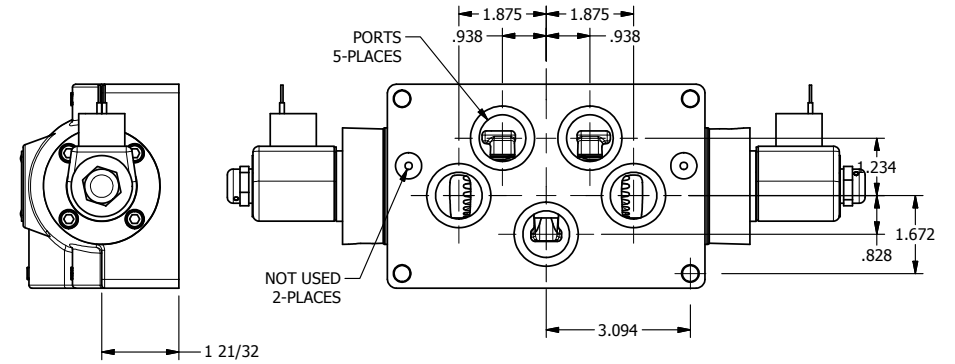

4

3

2

1

TITLE: 1" SUBPLATE, DBL SOL, 3 POS,  
SPR CTR, SOL RTRN, FLOAT CTR SPL,  
CLASSIC SOL, DUST EXCLDR

DRAWING NO.:  
DIM\_SY8PGL

4

3