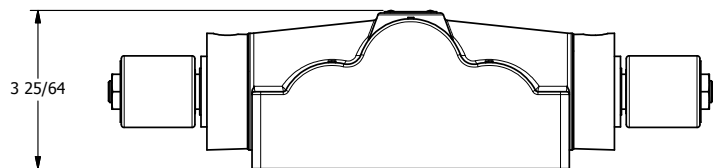

4

3

2

1

**AAA**  
PRODUCTS  
INTERNATIONAL

**AAA PRODUCTS INTERNATIONAL**  
7114 Harry Hines Blvd  
Dallas, TX 75235

TITLE: 1" SUBPLATE, DBL SOL, 3 POS,  
SPR CTR, SOL RTRN, CLSD CTR SPL,  
ISO 4400 DIN, NON-LCKNG OVRD