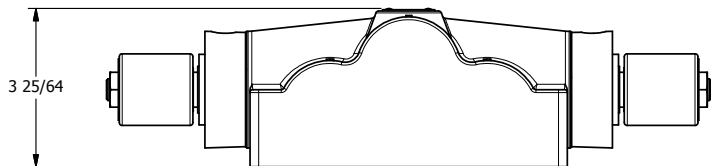

4

3

2

1

**AAA**  
PRODUCTS  
INTERNATIONAL

**AAA PRODUCTS INTERNATIONAL**  
7114 Harry Hines Blvd  
Dallas, TX 75235

TITLE: 1" SUBPLATE, DBL SOL, 3 POS,  
SPR CTR, SOL RTRN, CLSD CTR SPL,  
ISO 4400 DIN, LCKNG OVRD