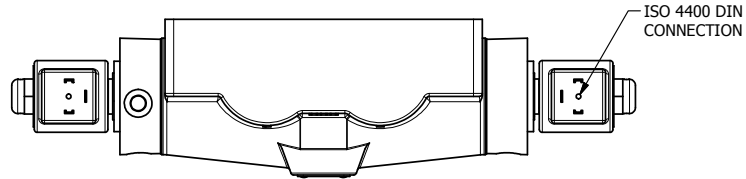

4

3

2

1

**AAA**  
PRODUCTS  
INTERNATIONAL

**AAA PRODUCTS INTERNATIONAL**  
7114 Harry Hines Blvd  
Dallas, TX 75235

TITLE: 1" SUBPLATE, DBL SOL, 3 POS,  
SPR CTR, SOL RTRN, CLSD CTR SPL,  
ISO 4400 DIN, DUST EXCLDR