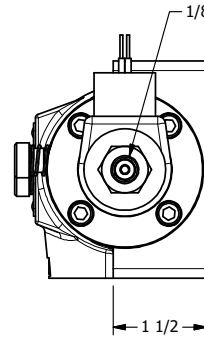

4

3

2

1

TITLE: 1/2" SUBPLATE, DBL SOL, 3 POS,  
SPR CTR, SOL RTRN, CLSD CTR SPL,  
CLASSIC SOL, LCKNG OVRD

DRAWING NO.:  
DIM\_SY4POT

4

3