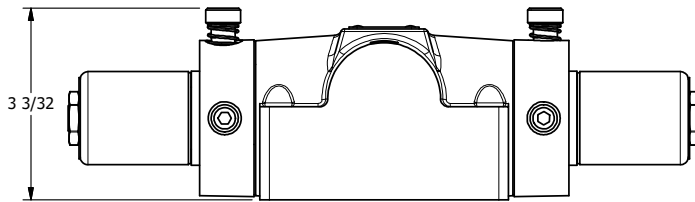

4

3

2

1

TITLE: 1/2" SUBPLATE, DBL SOL, 3 POS,  
SPR CTR, SOL RTRN, CLSD CTR SPL,  
CLASSIC SOL, LCKNG OVRD

DRAWING NO.:  
DIM\_SY4POT

4

3