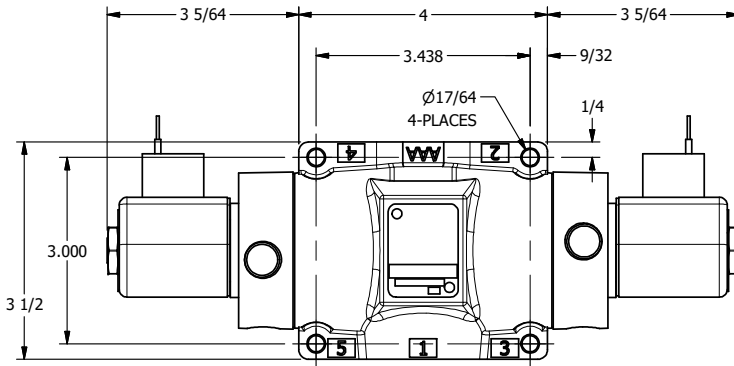

4

3

2

1

TITLE: 1/2" SUBPLATE, DBL SOL, 3 POS,  
SPR CTR, SOL RTRN, CLSD CTR SPL,  
CLASSIC SOL, LCKNG OVRD

DRAWING NO.:  
DIM\_SY4POT

4

3