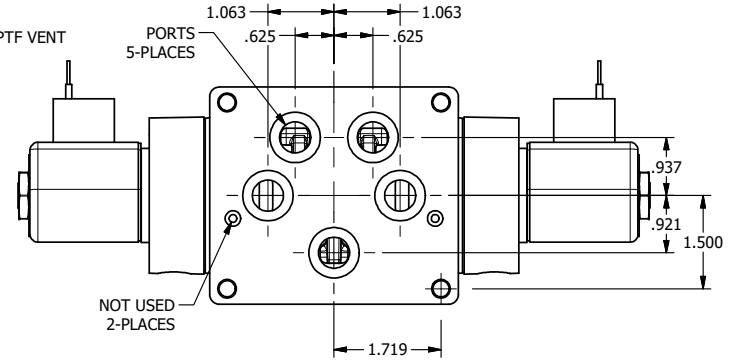

4

3

2

1

TITLE: 1/2" SUBPLATE, DBL SOL, 3 POS,  
SPR CTR, SOL RTRN, CLSD CTR SPL,  
CLASSIC SOL, LCKNG OVRD

DRAWING NO.:  
DIM\_SY4POT

4

3