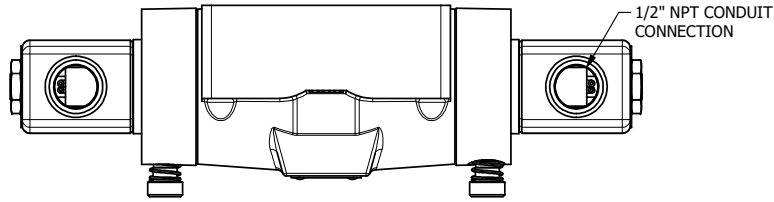

4

3

2

1

TITLE: 1/2" SUBPLATE, DBL SOL, 3 POS,  
SPR CTR, SOL RTRN, CLSD CTR SPL,  
CLASSIC SOL, LCKNG OVRD

DRAWING NO.:  
DIM\_SY4POT

4

3