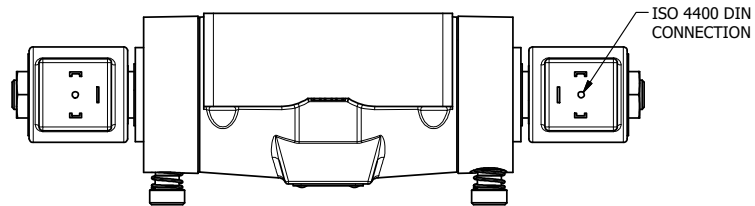

4

3

2

1

**AAA**  
PRODUCTS  
INTERNATIONAL

**AAA PRODUCTS  
INTERNATIONAL**  
7114 Harry Hines Blvd  
Dallas, TX 75235

TITLE: 1/2" SUBPLATE, DBL SOL, 3 POS,  
FLOAT SPR CTR, ISO 4400 DIN,  
LCKNG OVRD, TPD VENT