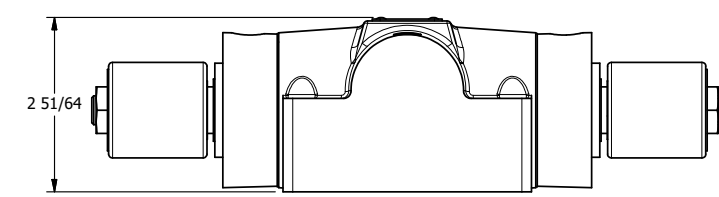

4

3

2

1

	<b>AAA PRODUCTS INTERNATIONAL</b> 7114 Harry Hines Blvd Dallas, TX 75235	<b>TITLE:</b> 1/2" SUBPLATE, DBL SOL, 3 POS, SPR CTR, SOL SHFT, REGEN CTR SPL, ISO 4400, LCKNG OVRD, EXT PILOT	<b>DRAWING NO.:</b> DIM_SY4PDEDOZ
--	--	--	--------------------------------------