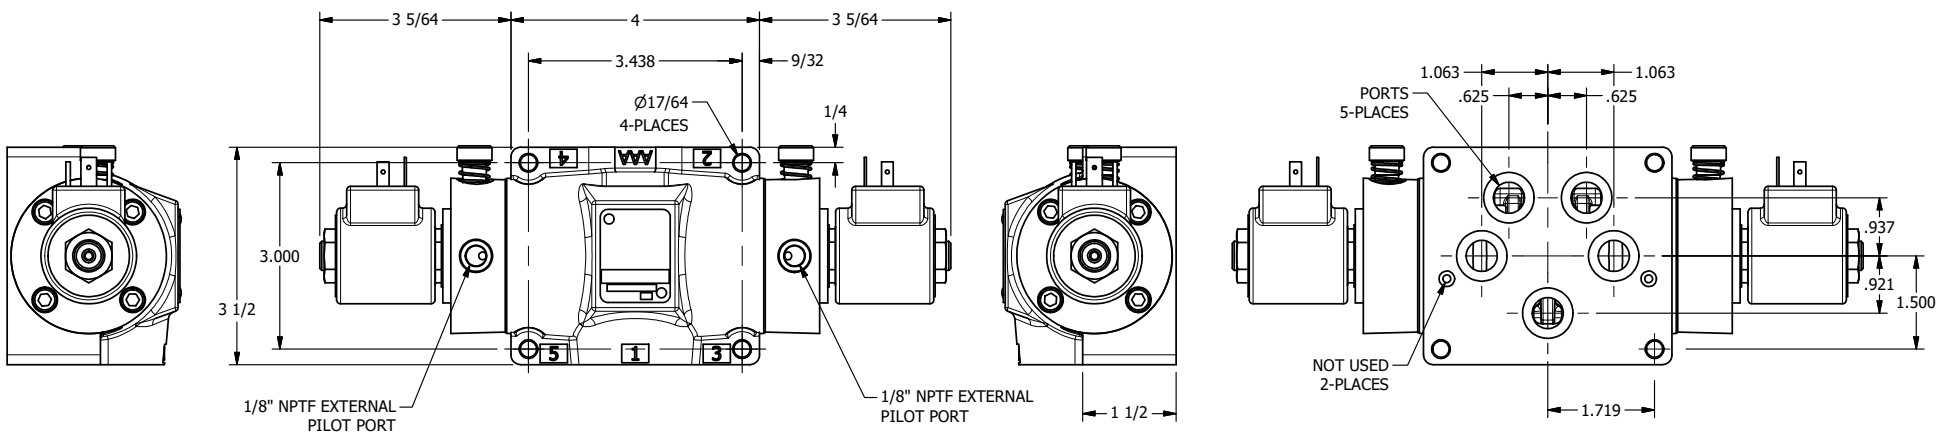

4

3

2

1

	<b>AAA PRODUCTS INTERNATIONAL</b> 7114 Harry Hines Blvd Dallas, TX 75235	<b>TITLE:</b> 1/2" SUBPLATE, DBL SOL, 3 POS, SPR CTR, SOL SHFT, REGEN CTR SPL, ISO 4400, LCKNG OVRD, EXT PILOT	<b>DRAWING NO.:</b> DIM_SY4PDEDOZ
--	--	--	--------------------------------------