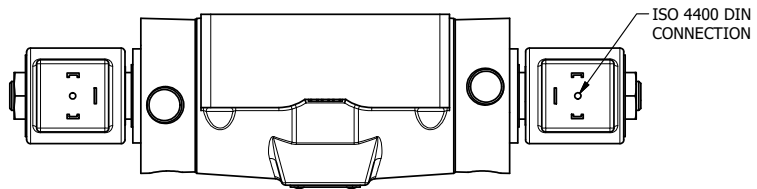

4

3

2

1

	<b>AAA PRODUCTS INTERNATIONAL</b> 7114 Harry Hines Blvd Dallas, TX 75235	<b>TITLE:</b> 1/2" SUBPLATE, DBL SOL, 3 POS, SPR CTR, SOL SHFT, REGEN CTR SPL, ISO 4400, LCKNG OVRD, EXT PILOT	<b>DRAWING NO.:</b> DIM_SY4PDEDOZ
--	--	--	--------------------------------------