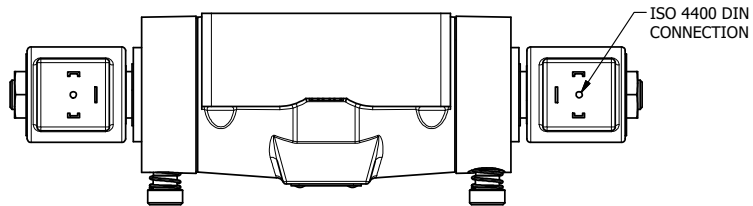

4

3

2

1

**AAA**  
PRODUCTS  
INTERNATIONAL

**AAA PRODUCTS  
INTERNATIONAL**  
7114 Harry Hines Blvd  
Dallas, TX 75235

TITLE: 1/2" SUBPLATE, DBL SOL, 3 POS,  
REGEN SPR CTR, ISO 4400 DIN,  
LCKNG OVRD, TPD VENT