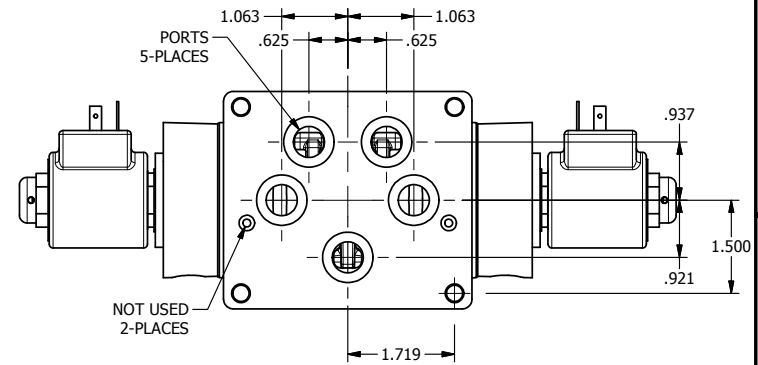

4

3

2

1

AAA
PRODUCTS
INTERNATIONAL

**AAA PRODUCTS
INTERNATIONAL**
7114 Harry Hines Blvd
Dallas, TX 75235

TITLE: 1/2" SUBPLATE, DBL SOL, 3 POS,
SPR CTR, REGEN CTR SPL, ISO 4400,
LCKNG OVRD, DUST EXCLDR

DRAWING NO.:
DIM_SY4PDEDOL