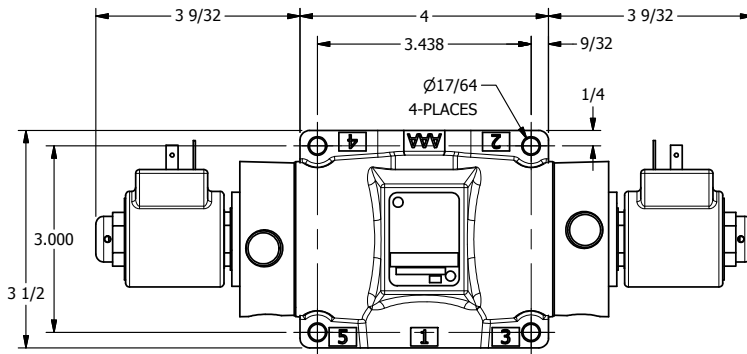

4

3

2

1

AAA
PRODUCTS
INTERNATIONAL

**AAA PRODUCTS
INTERNATIONAL**
7114 Harry Hines Blvd
Dallas, TX 75235

TITLE: 1/2" SUBPLATE, DBL SOL, 3 POS,
SPR CTR, REGEN CTR SPL, ISO 4400,
LCKNG OVRD, DUST EXCLDR

DRAWING NO.:
DIM_SY4PDEDOL