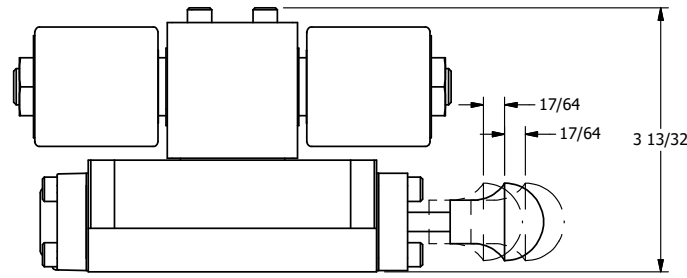

4

3

2

1

4

3

2

1

**AAA**  
PRODUCTS  
INTERNATIONAL

**AAA PRODUCTS INTERNATIONAL**  
7114 Harry Hines Blvd  
Dallas, TX 75235

TITLE: 3/8" SUBPLATE, DBL SOL, 2 POS,  
SPR CTR, SOL SHFT, CLSD CTR SPL,  
ISO 4400 DIN, MAN SPL OVRD