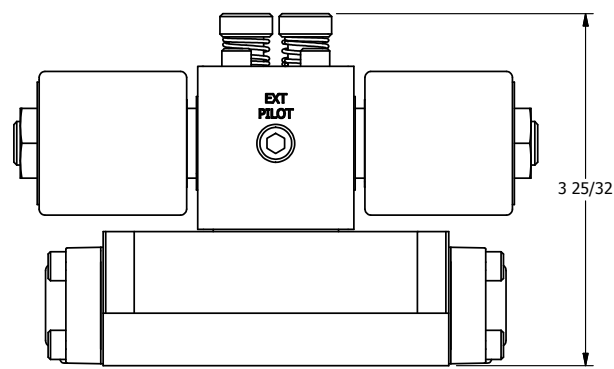

4

3

2

1

**AAA**  
PRODUCTS  
INTERNATIONAL

**AAA PRODUCTS INTERNATIONAL**  
7114 Harry Hines Blvd  
Dallas, TX 75235

TITLE  $3/8$ " SUBPLATE, DBL SOL, 3 POS,  
SPR CTR, SOL RTRN, CLSD CTR SPL,  
ISO 4400 DIN, PUSH OVRD