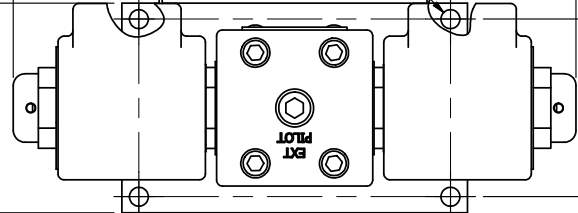

4

3

2

1

ISO 4400 DIN CONNECTION

Ø13/64  
4-PLACES

2 1/4

1.906

B

B

A

A

3 11/32

3/8" NPTF PORTS  
5-PLACES

45/64

9/16