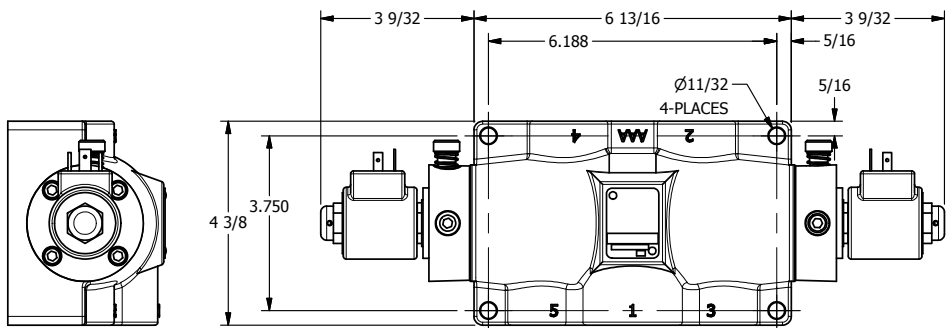

4

3

2

1

**AAA PRODUCTS INTERNATIONAL**  
7114 Harry Hines Blvd  
Dallas, TX 75235

TITLE: 1" SUBPLATE, DBL SOL, 2 POS, FRICTN POS, SOL SHFT, ISO 4400 DIN, LCKNG OVRD, DUST EXCLDR

DRAWING NO.: DIM\_SS8PEDOL

4