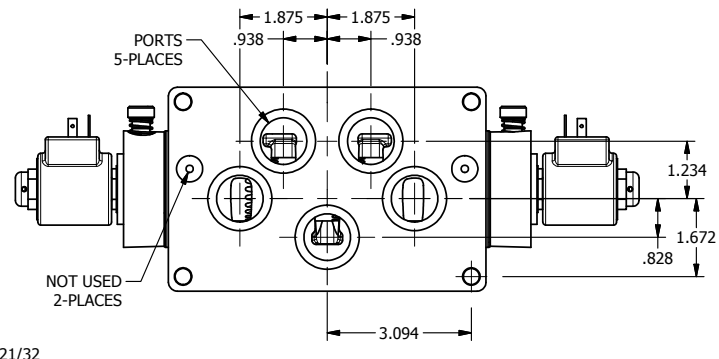

4

3

2

1

**AAA PRODUCTS INTERNATIONAL**  
7114 Harry Hines Blvd  
Dallas, TX 75235

TITLE: 1" SUBPLATE, DBL SOL, 2 POS, FRICTN POS, SOL SHFT, ISO 4400 DIN, LCKNG OVRD, DUST EXCLDR

DRAWING NO.: DIM\_SS8PEDOL

4