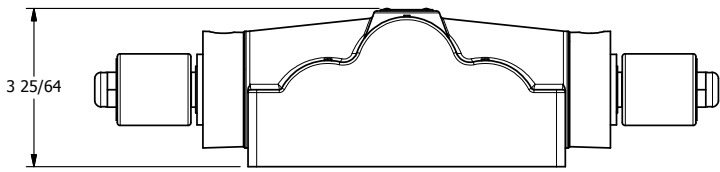

4

3

2

1

**AAA PRODUCTS INTERNATIONAL**  
7114 Harry Hines Blvd  
Dallas, TX 75235

TITLE: 1" SUBPLATE, DBL SOL, 2 POS, FRICTN POS, SOL SHFT, ISO 4400 DIN, LCKNG OVRD, DUST EXCLDR

DRAWING NO.: DIM\_SS8PEDOL

4