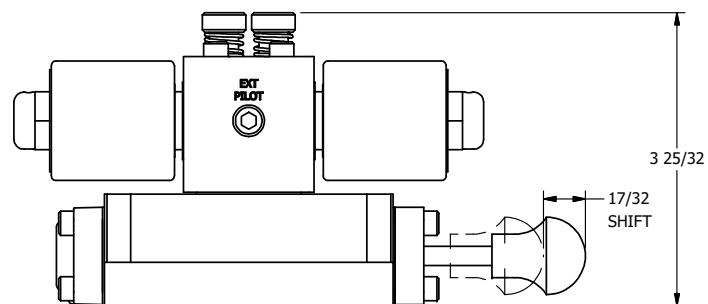

4

3

2

1

**AAA**  
PRODUCTS  
INTERNATIONAL

**AAA PRODUCTS INTERNATIONAL**  
7114 Harry Hines Blvd  
Dallas, TX 75235

TITLE: 3/8" SUBPLATE, DBL SOL, 2 POS,  
FRCTN POS, SOL RTRN, ISO 4400 DIN,  
PUSH OVRD, EXCLDR, SPL OVRD