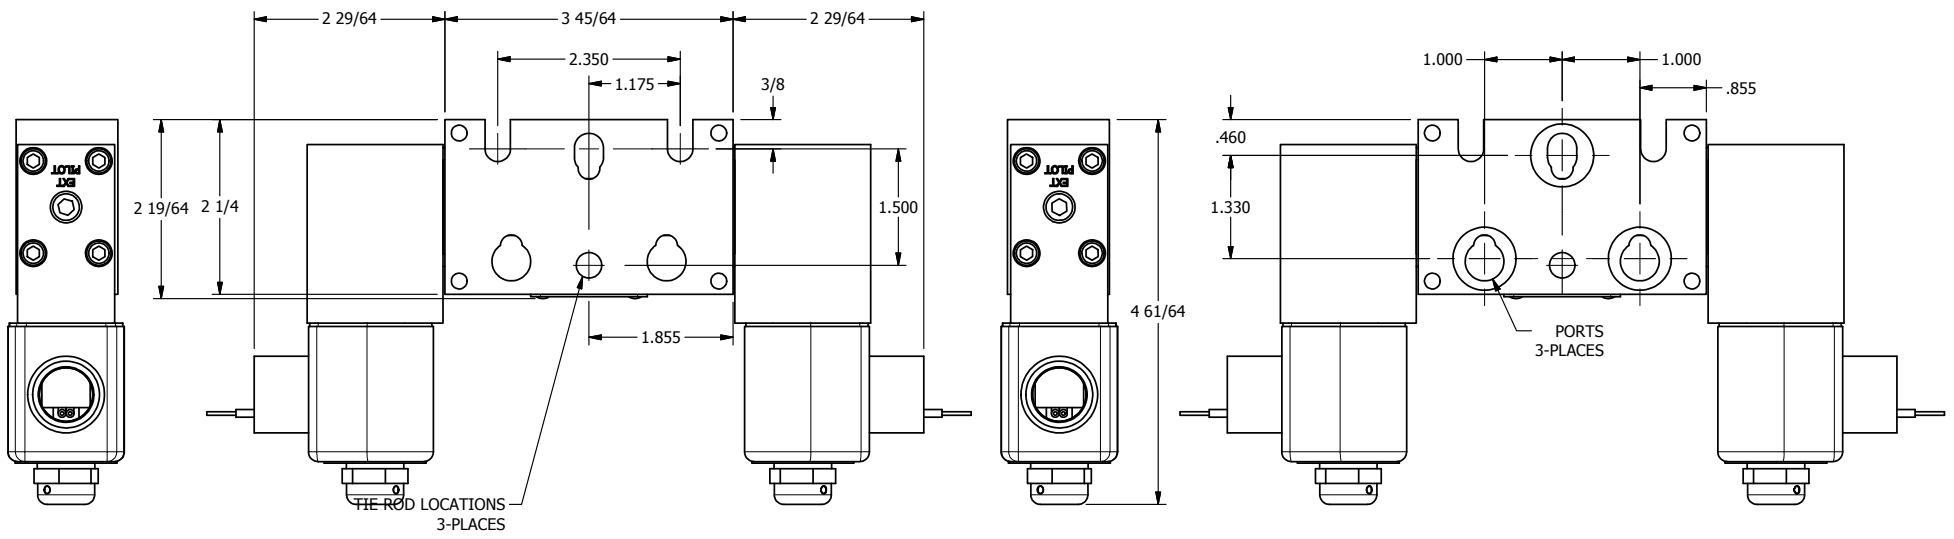

4 3 2 1

B

B

A

A

|   |  |                               |
|---|--|-------------------------------|
|  <p><b>AAA PRODUCTS INTERNATIONAL</b><br/>7114 Harry Hines Blvd<br/>Dallas, TX 75235</p> | <p>TITLE: 3/8" STACK, DBL SOL, 2 POS, FRICTION POS, SOL RTRN, CLASSIC SOL, DUST EXCLDR</p> | <p>DRAWING NO.: DIM_BSS3L</p> |
|---|--|-------------------------------|